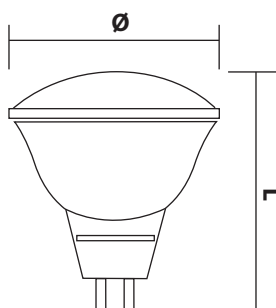

МОДЕЛЬ	МОЩНОСТЬ (Вт)	СВЕТОВОЙ ПОТОК (Лм)	ЦОКОЛЬ	L ДЛИНА (мм)	Ø ДИАМЕТР (мм)	УГОЛ ИЗЛУЧЕНИЯ	ЦВЕТОВАЯ ТЕМПЕРАТУРА(К)	НАПРЯЖЕНИЕ (В)	ШТРИХКОД	ВЕС (г)	КОЛ-ВО В УПАКОВКЕ
FL-LED MR16 5.5W 220V GU5.3 2700K	5.5	510	GU5.3	56	50	140°	2700	220-240	4657352604613	40	200
FL-LED MR16 5.5W 220V GU5.3 4200K	5.5	510	GU5.3	56	50	140°	4200	220-240	4657352604620	40	200
FL-LED MR16 5.5W 220V GU5.3 6400K	5.5	510	GU5.3	56	50	140°	6400	220-240	4657352604637	40	200
FL-LED MR16 7.5W 220V GU5.3 2700K	7.5	700	GU5.3	56	50	140°	2700	220-240	4657352604644	45	200
FL-LED MR16 7.5W 220V GU5.3 4200K	7.5	700	GU5.3	56	50	140°	4200	220-240	4657352604651	45	200
FL-LED MR16 7.5W 220V GU5.3 6400K	7.5	700	GU5.3	56	50	140°	6400	220-240	4657352604668	45	200
FL-LED MR16 9W 220V GU5.3 2700K	9	840	GU5.3	56	50	140°	2700	220-240	4657352610218	55	200
FL-LED MR16 9W 220V GU5.3 4200K	9	840	GU5.3	56	50	140°	4200	220-240	4657352610225	55	200
FL-LED MR16 9W 220V GU5.3 6400K	9	840	GU5.3	56	50	140°	6400	220-240	4657352610232	55	200