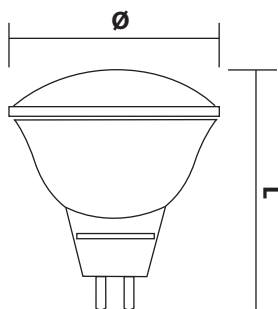

МОДЕЛЬ	МОЩНОСТЬ (Вт)	СВЕТОВОЙ ПОТОК (Лм)	ЦОКОЛЬ	L ДЛИНА (мм)	Ø ДИАМЕТР (мм)	УГОЛ ИЗЛУЧЕНИЯ	ЦВЕТОВАЯ ТЕМПЕРАТУРА(К)	НАПРЯЖЕНИЕ (В)	ШТРИХКОД	ВЕС (г)	КОЛ-ВО В УПАКОВКЕ
FL-LED MR16 5.5W 220V GU5.3 2700K	5.5	510	GU5.3	56	50	140°	2700	220-240	4657352604613	40	200
FL-LED MR16 5.5W 220V GU5.3 4200K	5.5	510	GU5.3	56	50	140°	4200	220-240	4657352604620	40	200
FL-LED MR16 5.5W 220V GU5.3 6400K	5.5	510	GU5.3	56	50	140°	6400	220-240	4657352604637	40	200
FL-LED MR16 7.5W 220V GU5.3 2700K	7.5	700	GU5.3	56	50	140°	2700	220-240	4657352604644	45	200
FL-LED MR16 7.5W 220V GU5.3 4200K	7.5	700	GU5.3	56	50	140°	4200	220-240	4657352604651	45	200
FL-LED MR16 7.5W 220V GU5.3 6400K	7.5	700	GU5.3	56	50	140°	6400	220-240	4657352604668	45	200
FL-LED MR16 9W 220V GU5.3 2700K	9	840	GU5.3	56	50	140°	2700	220-240	4657352610218	55	200
FL-LED MR16 9W 220V GU5.3 4200K	9	840	GU5.3	56	50	140°	4200	220-240	4657352610225	55	200
FL-LED MR16 9W 220V GU5.3 6400K	9	840	GU5.3	56	50	140°	6400	220-240	4657352610232	55	200