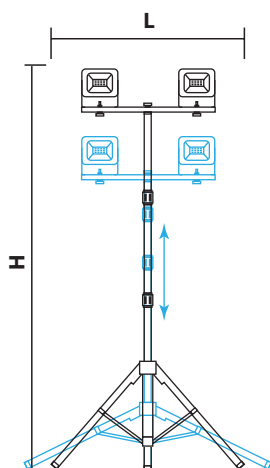

Светодиодный прожектор на стойке FL-LED Light-PAD STAND

FL-LED Light-PAD STAND- серия бытовых светодиодных прожекторов на стойке торговой марки FOTON Lighting, представленная в мощностях 2x20Вт/2x30Вт/2x50Вт. Светодиодные прожекторы серии FL-LED Light-PAD STAND имеют степень защиты от влаги и пыли IP65 и являются энергоэффективной заменой классических галогенных прожекторов. Спектр применения очень широк: рекламные стенды, вывески, витрины, фасады зданий, внутренние дворы и т.п. Корпус выполнен из литого алюминия в черном цвете, регулируемая по высоте стойка - в желтом. Компактный современный дизайн, низкое энергопотребление, большой срок службы, высокая светоотдача. В комплекте сетевой шнур с вилкой для подключения к сети 220В.

СЕРИЯ

МОЩНОСТЬ
СВЕТОВОЙ ПОТОК
ЦВЕТОВАЯ ТЕМПЕРАТУРА
ПОДКЛЮЧЕНИЕ
ЕЕС
УГОЛ ИЗЛУЧЕНИЯ
ИНДЕКС ЦВЕТОПЕРЕДАЧИ
МАТЕРИАЛ КОРПУСА
СТАНДАРТ ЗАЩИТЫ
ЦВЕТ КОРПУСА
СРЕДНИЙ СРОК СЛУЖБЫ
ТЕМПЕРАТУРНЫЙ ДИАПАЗОН ЭКСПЛУАТАЦИИ

МОДЕЛЬ	МОЩНОСТЬ (Вт)	СВЕТОВОЙ ПОТОК (Лм)	ДЛИНА L (мм)	ВЫСОТА H min (мм)	ВЫСОТА H max(мм)	УГОЛ ИЗЛУЧЕНИЯ	ЦВЕТОВАЯ ТЕМПЕРАТУРА (К)	НАПРЯЖЕНИЕ (В)	ШТРИХКОД	ВЕС (г)	КОЛ-ВО В УПАКОВКЕ
FL-LED Light-PAD STAND	-	-	600	700	1640	-	-	-	4657352603647	2400	12
FL-LED Light-PAD STAND 2x20W	40	3400	600	700	1640	120°	4200	220-240	4657352603678	3300	4
FL-LED Light-PAD STAND 2x30W	60	5100	600	725	1655	120°	4200	220-240	4657352606792	3600	4
FL-LED Light-PAD STAND 2x50W	100	8500	600	750	1670	120°	4200	220-240	4657352607799	4700	4
FL-LED Light-PAD STAND 2x100W	100	17000	600	790	1720	120°	4200	220-240	4657352612182	5000	4