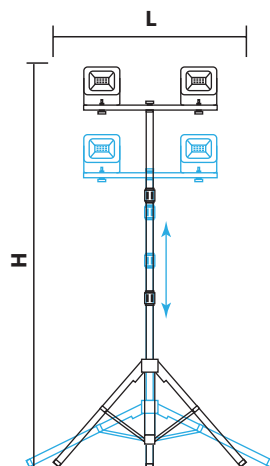

### СЕРИЯ

МОЩНОСТЬ  
СВЕТОВОЙ ПОТОК  
ЦВЕТОВАЯ ТЕМПЕРАТУРА  
ПОДКЛЮЧЕНИЕ  
ЕЕС  
УГОЛ ИЗЛУЧЕНИЯ  
ИНДЕКС ЦВЕТОПЕРЕДАЧИ  
МАТЕРИАЛ КОРПУСА  
СТАНДАРТ ЗАЩИТЫ  
ЦВЕТ КОРПУСА  
СРЕДНИЙ СРОК СЛУЖБЫ  
ТЕМПЕРАТУРНЫЙ ДИАПАЗОН  
ЭКСПЛУАТАЦИИ

МОДЕЛЬ	МОЩНОСТЬ (Вт)	СВЕТОВОЙ ПОТОК (Лм)	ДЛИНА L (мм)	ВЫСОТА H min (мм)	ВЫСОТА H max(мм)	УГОЛ ИЗЛУЧЕНИЯ	ЦВЕТОВАЯ ТЕМПЕРАТУРА (К)	НАПРЯЖЕНИЕ (В)	ШТРИХКОД	ВЕС (г)	КОЛ-ВО В УПАКОВКЕ
FL-LED Light-PAD STAND	-	-	600	700	1640	-	-	-	4657352603647	2400	12
FL-LED Light-PAD STAND 2x20W	40	3400	600	700	1640	120°	4200	220-240	4657352603678	3300	4
FL-LED Light-PAD STAND 2x30W	60	5100	600	725	1655	120°	4200	220-240	4657352606792	3600	4
FL-LED Light-PAD STAND 2x50W	100	8500	600	750	1670	120°	4200	220-240	4657352607799	4700	4
FL-LED Light-PAD STAND 2x100W	100	17000	600	790	1720	120°	4200	220-240	4657352612182	5000	4