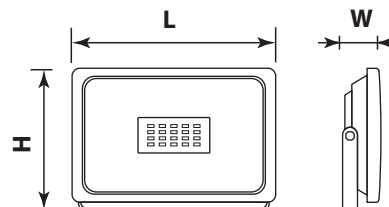

Светодиодный прожектор FL-LED Light-PAD RGB представлен в мощностях 50 Вт и 100Вт и цветовой температурой излучаемого света МУЛЬТИКОЛОР. Прожекторы управляются с помощью инфракрасного пульта дистанционного управления, который идет в комплекте. Пульт дистанционного управления (24 кнопки) позволяет регулировать яркость и цвет света, а так же менять режим освещения на мигающий или стробоскопический. Прожекторы имеют степень защиты от проникновения пыли, твердых частиц и влаги IP65. Область применения: для наружной установки (освещения или подсветки объектов, витрин, экспозиций, рекламных стендов и щитов, фасадов зданий и т.п.). Установка прожекторов может осуществляться на наружных стенах, парапетах зданий и сооружений, прочих поверхностях.

СЕРИЯ

FL-LED Light-PAD RGB

30 лет*

LED

МОЩНОСТЬ	50Вт / 100Вт
ЦВЕТОВАЯ ТЕМПЕРАТУРА	МУЛЬТИКОЛОР
ПОДКЛЮЧЕНИЕ	220-240В
ЕЕС	A+
УГОЛ ИЗЛУЧЕНИЯ	160°
ИНДЕКС ЦВЕТОПЕРЕДАЧИ	RA≥80
МАТЕРИАЛ КОРПУСА	МЕТАЛЛ
СТАНДАРТ ЗАЩИТЫ	IP65
ЦВЕТ КОРПУСА	СЕРЫЙ
СРЕДНИЙ СРОК СЛУЖБЫ	30 ЛЕТ (ПРИ РАБОТЕ ОКОЛО 3-Х Ч/ДЕНЬ)
ТЕМПЕРАТУРНЫЙ ДИАПАЗОН ЭКСПЛУАТАЦИИ	ОТ -20°С ДО + 45°С (ВНЕ ПОМЕЩЕНИЯ)

МОДЕЛЬ	МОЩНОСТЬ (Вт)	L ДЛИНА (мм)	W ШИРИНА (мм)	H ВЫСОТА (мм)	УГОЛ ИЗЛУЧЕНИЯ	ЦВЕТОВАЯ ТЕМПЕРАТУРА(К)	НАПРЯЖЕНИЕ (В)	ШТРИХКОД	ВЕС (г)	КОЛ-ВО В УПАКОВКЕ
FL-LED Light-PAD RGB 50W Grey	50	200	27,5	138	120°	МУЛЬТИКОЛОР	220-240	4657352610591	1200	10
FL-LED Light-PAD RGB 100W Grey	100	230	30	170	120°	МУЛЬТИКОЛОР	220-240	4657352610607	1800	5