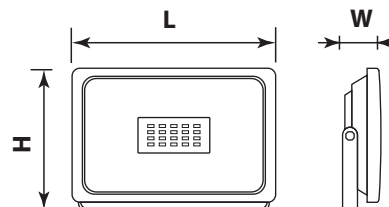

Светодиодный прожектор FL-LED Light-PAD RGB представлен в мощностях 50 Вт и 100Вт и цветовой температурой излучаемого света МУЛЬТИКОЛОР. Прожекторы управляются с помощью инфракрасного пульта дистанционного управления, который идет в комплекте. Пульт дистанционного управления (24 кнопки) позволяет регулировать яркость и цвет света, а так же менять режим освещения на мигающий или стробоскопический. Прожекторы имеют степень защиты от проникновения пыли, твердых частиц и влаги IP65. Область применения: для наружной установки (освещения или подсветки объектов, витрин, экспозиций, рекламных стендов и щитов, фасадов зданий и т.п.). Установка прожекторов может осуществляться на наружных стенах, парапетах зданий и сооружений, прочих поверхностях.

МОДЕЛЬ	МОЩНОСТЬ (Вт)	L ДЛИНА (мм)	W ШИРИНА (мм)	H ВЫСОТА (мм)	УГОЛ ИЗЛУЧЕНИЯ	ЦВЕТОВАЯ ТЕМПЕРАТУРА(К)	НАПРЯЖЕНИЕ (В)	ШТРИХКОД	ВЕС (г)	КОЛ-ВО В УПАКОВКЕ
FL-LED Light-PAD RGB 50W Grey	50	200	27,5	138	120°	МУЛЬТИКОЛОР	220-240	4657352610591	1200	10
FL-LED Light-PAD RGB 100W Grey	100	230	30	170	120°	МУЛЬТИКОЛОР	220-240	4657352610607	1800	5