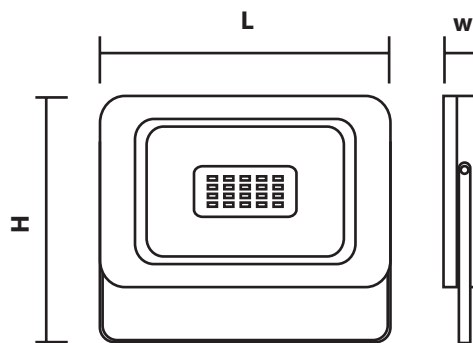

МОДЕЛЬ	МОЩНОСТЬ (Вт)	СВЕТОВОЙ ПОТОК (Лм)	ДЛИНА L (мм)	ШИРИНА W (мм)	ВЫСОТА H (мм)	УГОЛ ИЗЛУЧЕНИЯ	ЦВЕТОВАЯ ТЕМПЕРАТУРА (К)	НАПРЯЖЕНИЕ (В)	ШТРИХКОД	ВЕС (г)	КОЛ-ВО В УПАКОВКЕ
FL-LED Light-PAD 20W Grey	20	1700	98	30	65	120°	2700/4200/6400	220-240	4657352602664/671/688	130	50
FL-LED Light-PAD 30W Grey	30	2550	122	26	95	120°	2700/4200/6400	220-240	4657352602695/701/718	180	20
FL-LED Light-PAD 50W Grey	50	4250	145	30	112	120°	2700/4200/6400	220-240	4657352602725/732/749	270	10
FL-LED Light-PAD 70W Grey	70	5950	200	30	140	120°	2700/4200/6400	220-240	4657352602756/763/770	470	10
FL-LED Light-PAD 100W Grey	100	8500	232	30	170	120°	2700/4200/6400	220-240	4657352602787/794/800	640	10
FL-LED Light-PAD 150W Grey	150	12750	290	30	210	120°	2700/4200/6400	220-240	4657352606747/754/761	1020	10
FL-LED Light-PAD 200W Grey	200	17000	330	30	240	120°	2700/4200/6400	220-240	4657352608413/420/437	1510	10
FL-LED Light-PAD 250W Grey	250	21300	370	38	270	120°	2700/4200/6400	220-240	4657352610003/010/027	1910	10
FL-LED Light-PAD 300W Grey	300	25500	370	38	270	120°	2700/4200/6400	220-240	4657352609946/953/960	1910	10
FL-LED Light-PAD 400W Grey	400	34000	435	40	335	120°	2700/4200/6400	220-240	4657352611376/383/390	2700	5
FL-LED Light-PAD 500W Grey	500	42500	490	42	338	120°	2700/4200/6400	220-240	4657352612038/045/052	3000	5
FL-LED Light-PAD 600W Grey	600	51000	595	42	333	120°	2700/4200/6400	220-240	4657352612069/076/083	4100	1
FL-LED Light-PAD 700W Grey	700	59500	700	42	329	120°	2700/4200/6400	220-240	4657352612090/106/113	4300	1