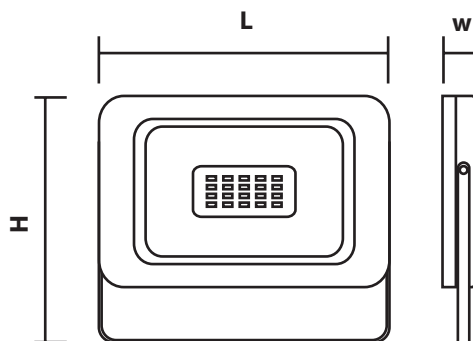

СЕРИЯ FL-LED Light-PAD

МОЩНОСТЬ	20 - 700Вт
СВЕТОВОЙ ПОТОК	1700 - 59500Лм
ЦВЕТОВАЯ ТЕМПЕРАТУРА	2700К / 4200К / 6400К
ПОДКЛЮЧЕНИЕ	220-240В
ЕЕС	A+
УГОЛ ИЗЛУЧЕНИЯ	120°
ИНДЕКС ЦВЕТОПЕРЕДАЧИ	RA≥80
МАТЕРИАЛ КОРПУСА	МЕТАЛЛ
СТАНДАРТ ЗАЩИТЫ	IP65
ЦВЕТ КОРПУСА	СЕРЫЙ
СРЕДНИЙ СРОК СЛУЖБЫ	30 ЛЕТ (ПРИ РАБОТЕ ОКОЛО 3-Х Ч/ДЕНЬ)
ТЕМПЕРАТУРНЫЙ ДИАПАЗОН ЭКСПЛУАТАЦИИ	ОТ -20°С ДО + 45°С (ВНЕ ПОМЕЩЕНИЯ)

30 лет*

LED

МОДЕЛЬ	МОЩНОСТЬ (Вт)	СВЕТОВОЙ ПОТОК (Лм)	ДЛИНА L (мм)	ШИРИНА W (мм)	ВЫСОТА H (мм)	УГОЛ ИЗЛУЧЕНИЯ	ЦВЕТОВАЯ ТЕМПЕРАТУРА (К)	НАПРЯЖЕНИЕ (В)	ШТРИХКОД	ВЕС (г)	КОЛ-ВО В УПАКОВКЕ
FL-LED Light-PAD 20W Grey	20	1700	98	30	65	120°	2700/4200/6400	220-240	4657352602664/671/688	130	50
FL-LED Light-PAD 30W Grey	30	2550	122	26	95	120°	2700/4200/6400	220-240	4657352602695/701/718	180	20
FL-LED Light-PAD 50W Grey	50	4250	145	30	112	120°	2700/4200/6400	220-240	4657352602725/732/749	270	10
FL-LED Light-PAD 70W Grey	70	5950	200	30	140	120°	2700/4200/6400	220-240	4657352602756/763/770	470	10
FL-LED Light-PAD 100W Grey	100	8500	232	30	170	120°	2700/4200/6400	220-240	4657352602787/794/800	640	10
FL-LED Light-PAD 150W Grey	150	12750	290	30	210	120°	2700/4200/6400	220-240	4657352606747/754/761	1020	10
FL-LED Light-PAD 200W Grey	200	17000	330	30	240	120°	2700/4200/6400	220-240	4657352608413/420/437	1510	10
FL-LED Light-PAD 250W Grey	250	21300	370	38	270	120°	2700/4200/6400	220-240	4657352610003/010/027	1910	10
FL-LED Light-PAD 300W Grey	300	25500	370	38	270	120°	2700/4200/6400	220-240	4657352609946/953/960	1910	10
FL-LED Light-PAD 400W Grey	400	34000	435	40	335	120°	2700/4200/6400	220-240	4657352611376/383/390	2700	5
FL-LED Light-PAD 500W Grey	500	42500	490	42	338	120°	2700/4200/6400	220-240	4657352612038/045/052	3000	5
FL-LED Light-PAD 600W Grey	600	51000	595	42	333	120°	2700/4200/6400	220-240	4657352612069/076/083	4100	1
FL-LED Light-PAD 700W Grey	700	59500	700	42	329	120°	2700/4200/6400	220-240	4657352612090/106/113	4300	1