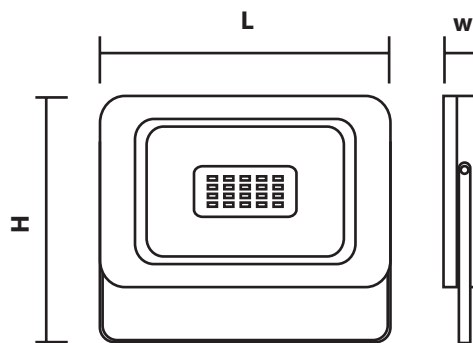

СЕРИЯ FL-LED Light-PAD

30 лет*

LED

МОЩНОСТЬ	20 - 700Вт
СВЕТОВОЙ ПОТОК	1700 - 59500Лм
ЦВЕТОВАЯ ТЕМПЕРАТУРА	2700К / 4200К / 6400К
ПОДКЛЮЧЕНИЕ	220-240В
ЕЕС	A+
УГОЛ ИЗЛУЧЕНИЯ	120°
ИНДЕКС ЦВЕТОПЕРЕДАЧИ	RA≥80
МАТЕРИАЛ КОРПУСА	МЕТАЛЛ
СТАНДАРТ ЗАЩИТЫ	IP65
ЦВЕТ КОРПУСА	СЕРЫЙ
СРЕДНИЙ СРОК СЛУЖБЫ	30 ЛЕТ (ПРИ РАБОТЕ ОКОЛО 3-Х Ч/ДЕНЬ)
ТЕМПЕРАТУРНЫЙ ДИАПАЗОН ЭКСПЛУАТАЦИИ	ОТ -20°С ДО + 45°С (ВНЕ ПОМЕЩЕНИЯ)

МОДЕЛЬ	МОЩНОСТЬ (Вт)	СВЕТОВОЙ ПОТОК (Лм)	ДЛИНА L (мм)	ШИРИНА W (мм)	ВЫСОТА H (мм)	УГОЛ ИЗЛУЧЕНИЯ	ЦВЕТОВАЯ ТЕМПЕРАТУРА (К)	НАПРЯЖЕНИЕ (В)	ШТРИХКОД	ВЕС (г)	КОЛ-ВО В УПАКОВКЕ
FL-LED Light-PAD 20W Grey	20	1700	98	30	65	120°	2700/4200/6400	220-240	4657352602664/671/688	130	50
FL-LED Light-PAD 30W Grey	30	2550	122	26	95	120°	2700/4200/6400	220-240	4657352602695/701/718	180	20
FL-LED Light-PAD 50W Grey	50	4250	145	30	112	120°	2700/4200/6400	220-240	4657352602725/732/749	270	10
FL-LED Light-PAD 70W Grey	70	5950	200	30	140	120°	2700/4200/6400	220-240	4657352602756/763/770	470	10
FL-LED Light-PAD 100W Grey	100	8500	232	30	170	120°	2700/4200/6400	220-240	4657352602787/794/800	640	10
FL-LED Light-PAD 150W Grey	150	12750	290	30	210	120°	2700/4200/6400	220-240	4657352606747/754/761	1020	10
FL-LED Light-PAD 200W Grey	200	17000	330	30	240	120°	2700/4200/6400	220-240	4657352608413/420/437	1510	10
FL-LED Light-PAD 250W Grey	250	21300	370	38	270	120°	2700/4200/6400	220-240	4657352610003/010/027	1910	10
FL-LED Light-PAD 300W Grey	300	25500	370	38	270	120°	2700/4200/6400	220-240	4657352609946/953/960	1910	10
FL-LED Light-PAD 400W Grey	400	34000	435	40	335	120°	2700/4200/6400	220-240	4657352611376/383/390	2700	5
FL-LED Light-PAD 500W Grey	500	42500	490	42	338	120°	2700/4200/6400	220-240	4657352612038/045/052	3000	5
FL-LED Light-PAD 600W Grey	600	51000	595	42	333	120°	2700/4200/6400	220-240	4657352612069/076/083	4100	1
FL-LED Light-PAD 700W Grey	700	59500	700	42	329	120°	2700/4200/6400	220-240	4657352612090/106/113	4300	1