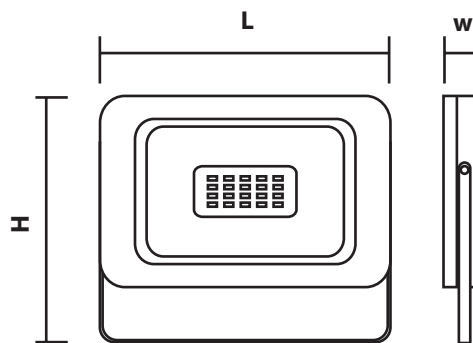

СЕРИЯ FL-LED Light-PAD

МОЩНОСТЬ	20 - 700Вт
СВЕТОВОЙ ПОТОК	1700 - 59500Лм
ЦВЕТОВАЯ ТЕМПЕРАТУРА	2700К / 4200К / 6400К
ПОДКЛЮЧЕНИЕ	220-240В
ЕЕС	A+
УГОЛ ИЗЛУЧЕНИЯ	120°
ИНДЕКС ЦВЕТОПЕРЕДАЧИ	RA≥80
МАТЕРИАЛ КОРПУСА	МЕТАЛЛ
СТАНДАРТ ЗАЩИТЫ	IP65
ЦВЕТ КОРПУСА	СЕРЫЙ
СРЕДНИЙ СРОК СЛУЖБЫ	30 ЛЕТ (ПРИ РАБОТЕ ОКОЛО 3-Х Ч/ДЕНЬ)
ТЕМПЕРАТУРНЫЙ ДИАПАЗОН ЭКСПЛУАТАЦИИ	ОТ -20°С ДО + 45°С (ВНЕ ПОМЕЩЕНИЯ)

30 лет*

LED

МОДЕЛЬ	МОЩНОСТЬ (Вт)	СВЕТОВОЙ ПОТОК (Лм)	ДЛИНА L (мм)	ШИРИНА W (мм)	ВЫСОТА H (мм)	УГОЛ ИЗЛУЧЕНИЯ	ЦВЕТОВАЯ ТЕМПЕРАТУРА (К)	НАПРЯЖЕНИЕ (В)	ШТРИХКОД	ВЕС (г)	КОЛ-ВО В УПАКОВКЕ
FL-LED Light-PAD 20W Grey	20	1700	98	30	65	120°	2700/4200/6400	220-240	4657352602664/671/688	130	50
FL-LED Light-PAD 30W Grey	30	2550	122	26	95	120°	2700/4200/6400	220-240	4657352602695/701/718	180	20
FL-LED Light-PAD 50W Grey	50	4250	145	30	112	120°	2700/4200/6400	220-240	4657352602725/732/749	270	10
FL-LED Light-PAD 70W Grey	70	5950	200	30	140	120°	2700/4200/6400	220-240	4657352602756/763/770	470	10
FL-LED Light-PAD 100W Grey	100	8500	232	30	170	120°	2700/4200/6400	220-240	4657352602787/794/800	640	10
FL-LED Light-PAD 150W Grey	150	12750	290	30	210	120°	2700/4200/6400	220-240	4657352606747/754/761	1020	10
FL-LED Light-PAD 200W Grey	200	17000	330	30	240	120°	2700/4200/6400	220-240	4657352608413/420/437	1510	10
FL-LED Light-PAD 250W Grey	250	21300	370	38	270	120°	2700/4200/6400	220-240	4657352610003/010/027	1910	10
FL-LED Light-PAD 300W Grey	300	25500	370	38	270	120°	2700/4200/6400	220-240	4657352609946/953/960	1910	10
FL-LED Light-PAD 400W Grey	400	34000	435	40	335	120°	2700/4200/6400	220-240	4657352611376/383/390	2700	5
FL-LED Light-PAD 500W Grey	500	42500	490	42	338	120°	2700/4200/6400	220-240	4657352612038/045/052	3000	5
FL-LED Light-PAD 600W Grey	600	51000	595	42	333	120°	2700/4200/6400	220-240	4657352612069/076/083	4100	1
FL-LED Light-PAD 700W Grey	700	59500	700	42	329	120°	2700/4200/6400	220-240	4657352612090/106/113	4300	1