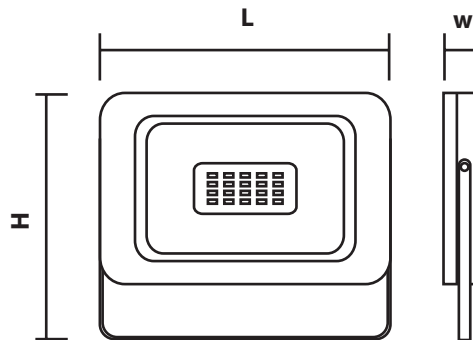

СЕРИЯ FL-LED Light-PAD

30 лет*

LED

МОЩНОСТЬ	20 - 700Вт
СВЕТОВОЙ ПОТОК	1700 - 59500Лм
ЦВЕТОВАЯ ТЕМПЕРАТУРА	2700К / 4200К / 6400К
ПОДКЛЮЧЕНИЕ	220-240В
ЕЕС	A+
УГОЛ ИЗЛУЧЕНИЯ	120°
ИНДЕКС ЦВЕТОПЕРЕДАЧИ	RA≥80
МАТЕРИАЛ КОРПУСА	МЕТАЛЛ
СТАНДАРТ ЗАЩИТЫ	IP65
ЦВЕТ КОРПУСА	СЕРЫЙ
СРЕДНИЙ СРОК СЛУЖБЫ	30 ЛЕТ (ПРИ РАБОТЕ ОКОЛО 3-Х Ч/ДЕНЬ)
ТЕМПЕРАТУРНЫЙ ДИАПАЗОН ЭКСПЛУАТАЦИИ	ОТ -20°С ДО + 45°С (ВНЕ ПОМЕЩЕНИЯ)

МОДЕЛЬ	МОЩНОСТЬ (Вт)	СВЕТОВОЙ ПОТОК (Лм)	ДЛИНА L (мм)	ШИРИНА W (мм)	ВЫСОТА H (мм)	УГОЛ ИЗЛУЧЕНИЯ	ЦВЕТОВАЯ ТЕМПЕРАТУРА (К)	НАПРЯЖЕНИЕ (В)	ШТРИХКОД	ВЕС (г)	КОЛ-ВО В УПАКОВКЕ
FL-LED Light-PAD 20W Grey	20	1700	98	30	65	120°	2700/4200/6400	220-240	4657352602664/671/688	130	50
FL-LED Light-PAD 30W Grey	30	2550	122	26	95	120°	2700/4200/6400	220-240	4657352602695/701/718	180	20
FL-LED Light-PAD 50W Grey	50	4250	145	30	112	120°	2700/4200/6400	220-240	4657352602725/732/749	270	10
FL-LED Light-PAD 70W Grey	70	5950	200	30	140	120°	2700/4200/6400	220-240	4657352602756/763/770	470	10
FL-LED Light-PAD 100W Grey	100	8500	232	30	170	120°	2700/4200/6400	220-240	4657352602787/794/800	640	10
FL-LED Light-PAD 150W Grey	150	12750	290	30	210	120°	2700/4200/6400	220-240	4657352606747/754/761	1020	10
FL-LED Light-PAD 200W Grey	200	17000	330	30	240	120°	2700/4200/6400	220-240	4657352608413/420/437	1510	10
FL-LED Light-PAD 250W Grey	250	21300	370	38	270	120°	2700/4200/6400	220-240	4657352610003/010/027	1910	10
FL-LED Light-PAD 300W Grey	300	25500	370	38	270	120°	2700/4200/6400	220-240	4657352609946/953/960	1910	10
FL-LED Light-PAD 400W Grey	400	34000	435	40	335	120°	2700/4200/6400	220-240	4657352611376/383/390	2700	5
FL-LED Light-PAD 500W Grey	500	42500	490	42	338	120°	2700/4200/6400	220-240	4657352612038/045/052	3000	5
FL-LED Light-PAD 600W Grey	600	51000	595	42	333	120°	2700/4200/6400	220-240	4657352612069/076/083	4100	1
FL-LED Light-PAD 700W Grey	700	59500	700	42	329	120°	2700/4200/6400	220-240	4657352612090/106/113	4300	1