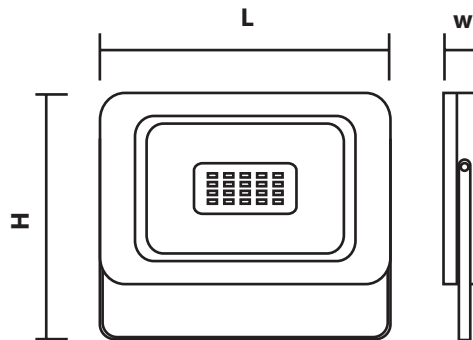

СЕРИЯ FL-LED Light-PAD

МОЩНОСТЬ	20 - 700Вт
СВЕТОВОЙ ПОТОК	1700 - 59500Лм
ЦВЕТОВАЯ ТЕМПЕРАТУРА	2700К / 4200К / 6400К
ПОДКЛЮЧЕНИЕ	220-240В
ЕЕС	A+
УГОЛ ИЗЛУЧЕНИЯ	120°
ИНДЕКС ЦВЕТОПЕРЕДАЧИ	RA≥80
МАТЕРИАЛ КОРПУСА	МЕТАЛЛ
СТАНДАРТ ЗАЩИТЫ	IP65
ЦВЕТ КОРПУСА	СЕРЫЙ
СРЕДНИЙ СРОК СЛУЖБЫ	30 ЛЕТ (ПРИ РАБОТЕ ОКОЛО 3-Х Ч/ДЕНЬ)
ТЕМПЕРАТУРНЫЙ ДИАПАЗОН ЭКСПЛУАТАЦИИ	ОТ -20°С ДО + 45°С (ВНЕ ПОМЕЩЕНИЯ)

30 лет*

LED

МОДЕЛЬ	МОЩНОСТЬ (Вт)	СВЕТОВОЙ ПОТОК (Лм)	ДЛИНА L (мм)	ШИРИНА W (мм)	ВЫСОТА H (мм)	УГОЛ ИЗЛУЧЕНИЯ	ЦВЕТОВАЯ ТЕМПЕРАТУРА (К)	НАПРЯЖЕНИЕ (В)	ШТРИХКОД	ВЕС (г)	КОЛ-ВО В УПАКОВКЕ
FL-LED Light-PAD 20W Grey	20	1700	98	30	65	120°	2700/4200/6400	220-240	4657352602664/671/688	130	50
FL-LED Light-PAD 30W Grey	30	2550	122	26	95	120°	2700/4200/6400	220-240	4657352602695/701/718	180	20
FL-LED Light-PAD 50W Grey	50	4250	145	30	112	120°	2700/4200/6400	220-240	4657352602725/732/749	270	10
FL-LED Light-PAD 70W Grey	70	5950	200	30	140	120°	2700/4200/6400	220-240	4657352602756/763/770	470	10
FL-LED Light-PAD 100W Grey	100	8500	232	30	170	120°	2700/4200/6400	220-240	4657352602787/794/800	640	10
FL-LED Light-PAD 150W Grey	150	12750	290	30	210	120°	2700/4200/6400	220-240	4657352606747/754/761	1020	10
FL-LED Light-PAD 200W Grey	200	17000	330	30	240	120°	2700/4200/6400	220-240	4657352608413/420/437	1510	10
FL-LED Light-PAD 250W Grey	250	21300	370	38	270	120°	2700/4200/6400	220-240	4657352610003/010/027	1910	10
FL-LED Light-PAD 300W Grey	300	25500	370	38	270	120°	2700/4200/6400	220-240	4657352609946/953/960	1910	10
FL-LED Light-PAD 400W Grey	400	34000	435	40	335	120°	2700/4200/6400	220-240	4657352611376/383/390	2700	5
FL-LED Light-PAD 500W Grey	500	42500	490	42	338	120°	2700/4200/6400	220-240	4657352612038/045/052	3000	5
FL-LED Light-PAD 600W Grey	600	51000	595	42	333	120°	2700/4200/6400	220-240	4657352612069/076/083	4100	1
FL-LED Light-PAD 700W Grey	700	59500	700	42	329	120°	2700/4200/6400	220-240	4657352612090/106/113	4300	1