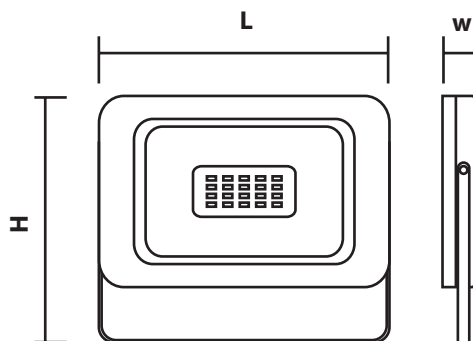

## СЕРИЯ FL-LED Light-PAD

МОЩНОСТЬ	20 - 700Вт
СВЕТОВОЙ ПОТОК	1700 - 59500Лм
ЦВЕТОВАЯ ТЕМПЕРАТУРА	2700К / 4200К / 6400К
ПОДКЛЮЧЕНИЕ	220-240В
ЕЕС	A+
УГОЛ ИЗЛУЧЕНИЯ	120°
ИНДЕКС ЦВЕТОПЕРЕДАЧИ	RA≥80
МАТЕРИАЛ КОРПУСА	МЕТАЛЛ
СТАНДАРТ ЗАЩИТЫ	IP65
ЦВЕТ КОРПУСА	СЕРЫЙ
СРЕДНИЙ СРОК СЛУЖБЫ	30 ЛЕТ (ПРИ РАБОТЕ ОКОЛО 3-Х Ч/ДЕНЬ)
ТЕМПЕРАТУРНЫЙ ДИАПАЗОН ЭКСПЛУАТАЦИИ	ОТ -20°С ДО + 45°С (ВНЕ ПОМЕЩЕНИЯ)

30 лет\*

LED

МОДЕЛЬ	МОЩНОСТЬ (Вт)	СВЕТОВОЙ ПОТОК (Лм)	ДЛИНА L (мм)	ШИРИНА W (мм)	ВЫСОТА H (мм)	УГОЛ ИЗЛУЧЕНИЯ	ЦВЕТОВАЯ ТЕМПЕРАТУРА (К)	НАПРЯЖЕНИЕ (В)	ШТРИХКОД	ВЕС (г)	КОЛ-ВО В УПАКОВКЕ
FL-LED Light-PAD 20W Grey	20	1700	98	30	65	120°	2700/4200/6400	220-240	4657352602664/671/688	130	50
FL-LED Light-PAD 30W Grey	30	2550	122	26	95	120°	2700/4200/6400	220-240	4657352602695/701/718	180	20
FL-LED Light-PAD 50W Grey	50	4250	145	30	112	120°	2700/4200/6400	220-240	4657352602725/732/749	270	10
FL-LED Light-PAD 70W Grey	70	5950	200	30	140	120°	2700/4200/6400	220-240	4657352602756/763/770	470	10
FL-LED Light-PAD 100W Grey	100	8500	232	30	170	120°	2700/4200/6400	220-240	4657352602787/794/800	640	10
FL-LED Light-PAD 150W Grey	150	12750	290	30	210	120°	2700/4200/6400	220-240	4657352606747/754/761	1020	10
FL-LED Light-PAD 200W Grey	200	17000	330	30	240	120°	2700/4200/6400	220-240	4657352608413/420/437	1510	10
FL-LED Light-PAD 250W Grey	250	21300	370	38	270	120°	2700/4200/6400	220-240	4657352610003/010/027	1910	10
FL-LED Light-PAD 300W Grey	300	25500	370	38	270	120°	2700/4200/6400	220-240	4657352609946/953/960	1910	10
FL-LED Light-PAD 400W Grey	400	34000	435	40	335	120°	2700/4200/6400	220-240	4657352611376/383/390	2700	5
FL-LED Light-PAD 500W Grey	500	42500	490	42	338	120°	2700/4200/6400	220-240	4657352612038/045/052	3000	5
FL-LED Light-PAD 600W Grey	600	51000	595	42	333	120°	2700/4200/6400	220-240	4657352612069/076/083	4100	1
FL-LED Light-PAD 700W Grey	700	59500	700	42	329	120°	2700/4200/6400	220-240	4657352612090/106/113	4300	1