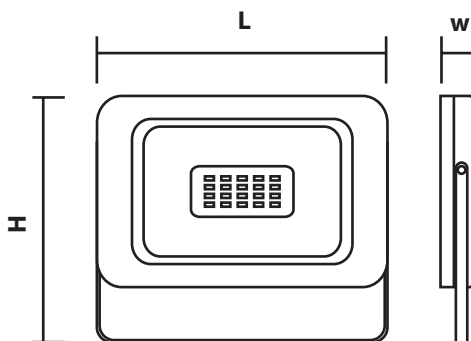

СЕРИЯ FL-LED Light-PAD

МОЩНОСТЬ	20 - 700Вт
СВЕТОВОЙ ПОТОК	1700 - 59500Лм
ЦВЕТОВАЯ ТЕМПЕРАТУРА	2700К / 4200К / 6400К
ПОДКЛЮЧЕНИЕ	220-240В
ЕЕС	A+
УГОЛ ИЗЛУЧЕНИЯ	120°
ИНДЕКС ЦВЕТОПЕРЕДАЧИ	RA≥80
МАТЕРИАЛ КОРПУСА	МЕТАЛЛ
СТАНДАРТ ЗАЩИТЫ	IP65
ЦВЕТ КОРПУСА	СЕРЫЙ
СРЕДНИЙ СРОК СЛУЖБЫ	30 ЛЕТ (ПРИ РАБОТЕ ОКОЛО 3-Х Ч/ДЕНЬ)
ТЕМПЕРАТУРНЫЙ ДИАПАЗОН ЭКСПЛУАТАЦИИ	ОТ -20°С ДО + 45°С (ВНЕ ПОМЕЩЕНИЯ)

30 лет*

LED

МОДЕЛЬ	МОЩНОСТЬ (Вт)	СВЕТОВОЙ ПОТОК (Лм)	ДЛИНА L (мм)	ШИРИНА W (мм)	ВЫСОТА H (мм)	УГОЛ ИЗЛУЧЕНИЯ	ЦВЕТОВАЯ ТЕМПЕРАТУРА (К)	НАПРЯЖЕНИЕ (В)	ШТРИХКОД	ВЕС (г)	КОЛ-ВО В УПАКОВКЕ
FL-LED Light-PAD 20W Grey	20	1700	98	30	65	120°	2700/4200/6400	220-240	4657352602664/671/688	130	50
FL-LED Light-PAD 30W Grey	30	2550	122	26	95	120°	2700/4200/6400	220-240	4657352602695/701/718	180	20
FL-LED Light-PAD 50W Grey	50	4250	145	30	112	120°	2700/4200/6400	220-240	4657352602725/732/749	270	10
FL-LED Light-PAD 70W Grey	70	5950	200	30	140	120°	2700/4200/6400	220-240	4657352602756/763/770	470	10
FL-LED Light-PAD 100W Grey	100	8500	232	30	170	120°	2700/4200/6400	220-240	4657352602787/794/800	640	10
FL-LED Light-PAD 150W Grey	150	12750	290	30	210	120°	2700/4200/6400	220-240	4657352606747/754/761	1020	10
FL-LED Light-PAD 200W Grey	200	17000	330	30	240	120°	2700/4200/6400	220-240	4657352608413/420/437	1510	10
FL-LED Light-PAD 250W Grey	250	21300	370	38	270	120°	2700/4200/6400	220-240	4657352610003/010/027	1910	10
FL-LED Light-PAD 300W Grey	300	25500	370	38	270	120°	2700/4200/6400	220-240	4657352609946/953/960	1910	10
FL-LED Light-PAD 400W Grey	400	34000	435	40	335	120°	2700/4200/6400	220-240	4657352611376/383/390	2700	5
FL-LED Light-PAD 500W Grey	500	42500	490	42	338	120°	2700/4200/6400	220-240	4657352612038/045/052	3000	5
FL-LED Light-PAD 600W Grey	600	51000	595	42	333	120°	2700/4200/6400	220-240	4657352612069/076/083	4100	1
FL-LED Light-PAD 700W Grey	700	59500	700	42	329	120°	2700/4200/6400	220-240	4657352612090/106/113	4300	1