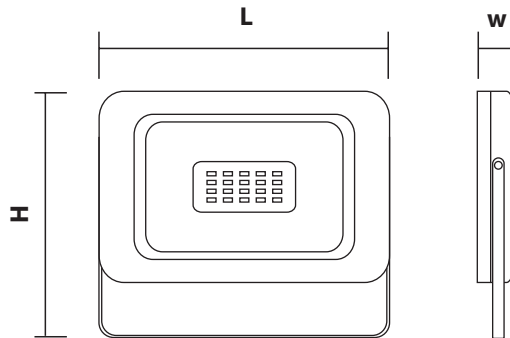

LED

30 лет*

СЕРИЯ

FL-LED Light-PAD Black

МОЩНОСТЬ	20 - 700Вт
СВЕТОВОЙ ПОТОК	1700 - 59500Лм
ЦВЕТОВАЯ ТЕМПЕРАТУРА	2700К / 4200К / 6400К
ПОДКЛЮЧЕНИЕ	220-240В
ЕЕС	A+
УГОЛ ИЗЛУЧЕНИЯ	120°
ИНДЕКС ЦВЕТОПЕРЕДАЧИ	RA≥80
МАТЕРИАЛ КОРПУСА	МЕТАЛЛ
СТАНДАРТ ЗАЩИТЫ	IP65
ЦВЕТ КОРПУСА	ЧЕРНЫЙ
СРЕДНИЙ СРОК СЛУЖБЫ	30 ЛЕТ (ПРИ РАБОТЕ ОКОЛО 3-Х Ч/ДЕНЬ)
ТЕМПЕРАТУРНЫЙ ДИАПАЗОН ЭКСПЛУАТАЦИИ	ОТ -20°С ДО + 45°С (ВНЕ ПОМЕЩЕНИЯ)

МОДЕЛЬ	МОЩНОСТЬ (Вт)	СВЕТОВОЙ ПОТОК (Лм)	ДЛИНА L (мм)	ШИРИНА W (мм)	ВЫСОТА H (мм)	УГОЛ ИЗЛУЧЕНИЯ	ЦВЕТОВАЯ ТЕМПЕРАТУРА (К)	НАПРЯЖЕНИЕ (В)	ШТРИХКОД	ВЕС (г)	КОЛ-ВО В УПАКОВКЕ
FL-LED Light-PAD 20W Black	20	1700	98	30	65	120°	2700/4200/6400	220-240	4657352607836/843/850	130	60
FL-LED Light-PAD 30W Black	30	2550	122	26	95	120°	2700/4200/6400	220-240	4657352607867/874/881	180	30
FL-LED Light-PAD 50W Black	50	4250	145	30	112	120°	2700/4200/6400	220-240	4657352607898/904/911	350	40
FL-LED Light-PAD 70W Black	70	5950	200	30	140	120°	2700/4200/6400	220-240	4657352607928/935/942	490	20
FL-LED Light-PAD 100W Black	100	8500	232	30	170	120°	2700/4200/6400	220-240	4657352607959/966/973	675	20
FL-LED Light-PAD 150W Black	150	12750	290	30	210	120°	2700/4200/6400	220-240	4657352607980/997/8000	1140	10
FL-LED Light-PAD 200W Black	200	17000	330	30	240	120°	2700/4200/6400	220-240	4657352609885/892/908	1500	10
FL-LED Light-PAD 250W Black	250	21300	370	38	270	120°	2700/4200/6400	220-240	4657352609977/984/991	1920	5
FL-LED Light-PAD 300W Black	300	25500	370	38	270	120°	2700/4200/6400	220-240	4657352609915/922/939	1920	5
FL-LED Light-PAD 400W Black	400	34000	435	40	335	120°	2700/4200/6400	220-240	4657352611499/505/369	2800	5
FL-LED Light-PAD 500W Black	500	42500	490	42	338	120°	2700/4200/6400	220-240	4657352612328/335/342	3000	1
FL-LED Light-PAD 600W Black	600	51000	595	42	333	120°	2700/4200/6400	220-240	4657352612359/366/373	4000	1
FL-LED Light-PAD 700W Black	700	59500	700	42	329	120°	2700/4200/6400	220-240	4657352612380/397/403	4600	1