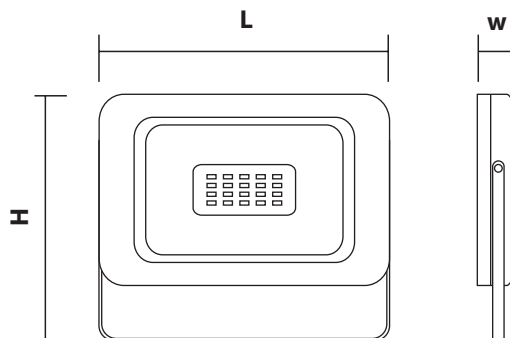

СЕРИЯ FL-LED Light-PAD Black

МОЩНОСТЬ	20 - 700Вт
СВЕТОВОЙ ПОТОК	1700 - 59500Лм
ЦВЕТОВАЯ ТЕМПЕРАТУРА	2700К / 4200К / 6400К
ПОДКЛЮЧЕНИЕ	220-240В
ЕЕС	A+
УГОЛ ИЗЛУЧЕНИЯ	120°
ИНДЕКС ЦВЕТОПЕРЕДАЧИ	RA≥80
МАТЕРИАЛ КОРПУСА	МЕТАЛЛ
СТАНДАРТ ЗАЩИТЫ	IP65
ЦВЕТ КОРПУСА	ЧЕРНЫЙ
СРЕДНИЙ СРОК СЛУЖБЫ	30 ЛЕТ (ПРИ РАБОТЕ ОКОЛО 3-Х Ч/ДЕНЬ)
ТЕМПЕРАТУРНЫЙ ДИАПАЗОН ЭКСПЛУАТАЦИИ	ОТ -20°С ДО + 45°С (ВНЕ ПОМЕЩЕНИЯ)

МОДЕЛЬ	МОЩНОСТЬ (Вт)	СВЕТОВОЙ ПОТОК (Лм)	ДЛИНА L (мм)	ШИРИНА W (мм)	ВЫСОТА H (мм)	УГОЛ ИЗЛУЧЕНИЯ	ЦВЕТОВАЯ ТЕМПЕРАТУРА (К)	НАПРЯЖЕНИЕ (В)	ШТРИХКОД	ВЕС (г)	КОЛ-ВО В УПАКОВКЕ
FL-LED Light-PAD 20W Black	20	1700	98	30	65	120°	2700/4200/6400	220-240	4657352607836/843/850	130	60
FL-LED Light-PAD 30W Black	30	2550	122	26	95	120°	2700/4200/6400	220-240	4657352607867/874/881	180	30
FL-LED Light-PAD 50W Black	50	4250	145	30	112	120°	2700/4200/6400	220-240	4657352607898/904/911	350	40
FL-LED Light-PAD 70W Black	70	5950	200	30	140	120°	2700/4200/6400	220-240	4657352607928/935/942	490	20
FL-LED Light-PAD 100W Black	100	8500	232	30	170	120°	2700/4200/6400	220-240	4657352607959/966/973	675	20
FL-LED Light-PAD 150W Black	150	12750	290	30	210	120°	2700/4200/6400	220-240	4657352607980/997/8000	1140	10
FL-LED Light-PAD 200W Black	200	17000	330	30	240	120°	2700/4200/6400	220-240	4657352609885/892/908	1500	10
FL-LED Light-PAD 250W Black	250	21300	370	38	270	120°	2700/4200/6400	220-240	4657352609977/984/991	1920	5
FL-LED Light-PAD 300W Black	300	25500	370	38	270	120°	2700/4200/6400	220-240	4657352609915/922/939	1920	5
FL-LED Light-PAD 400W Black	400	34000	435	40	335	120°	2700/4200/6400	220-240	4657352611499/505/369	2800	5
FL-LED Light-PAD 500W Black	500	42500	490	42	338	120°	2700/4200/6400	220-240	4657352612328/335/342	3000	1
FL-LED Light-PAD 600W Black	600	51000	595	42	333	120°	2700/4200/6400	220-240	4657352612359/366/373	4000	1
FL-LED Light-PAD 700W Black	700	59500	700	42	329	120°	2700/4200/6400	220-240	4657352612380/397/403	4600	1