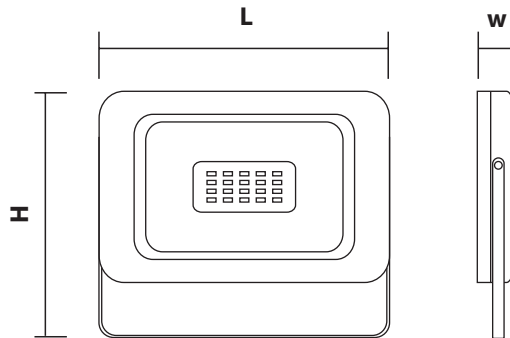

Светодиодный прожектор FL-LED Light-PAD Black

FL-LED Light-PAD Black - серия бытовых светодиодных прожекторов торговой марки FOTON Lighting, представлена в мощностях от 20Вт до 700Вт. Светодиодные прожекторы серии FL-LED Light-PAD Black имеют степень защиты от влаги и пыли IP65 и являются энергоэффективной заменой классических галогенных прожекторов. Спектр применения очень широк: рекламные стенды, вывески, витрины, фасады зданий, внутренние дворы и т.п. Корпус выполнен из литого алюминия в черном цвете. Угол излучения 120°, индекс цветопередачи Ra≥80, срок службы до 30 000 часов. Компактные размеры, современный дизайн, низкое энергопотребление, длительный срок службы, высокая светоотдача.

LED

30 лет*

СЕРИЯ

FL-LED Light-PAD Black

МОЩНОСТЬ	20 - 700Вт
СВЕТОВОЙ ПОТОК	1700 - 59500Лм
ЦВЕТОВАЯ ТЕМПЕРАТУРА	2700К / 4200К / 6400К
ПОДКЛЮЧЕНИЕ	220-240В
ЕЕС	A+
УГОЛ ИЗЛУЧЕНИЯ	120°
ИНДЕКС ЦВЕТОПЕРЕДАЧИ	RA≥80
МАТЕРИАЛ КОРПУСА	МЕТАЛЛ
СТАНДАРТ ЗАЩИТЫ	IP65
ЦВЕТ КОРПУСА	ЧЕРНЫЙ
СРЕДНИЙ СРОК СЛУЖБЫ	30 ЛЕТ (ПРИ РАБОТЕ ОКОЛО 3-Х Ч/ДЕНЬ)
ТЕМПЕРАТУРНЫЙ ДИАПАЗОН ЭКСПЛУАТАЦИИ	ОТ -20°С ДО + 45°С (ВНЕ ПОМЕЩЕНИЯ)