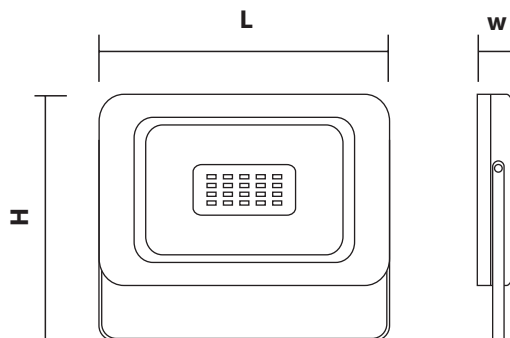

LED

30 лет*

СЕРИЯ

FL-LED Light-PAD Black

МОЩНОСТЬ	20 - 700Вт
СВЕТОВОЙ ПОТОК	1700 - 59500Лм
ЦВЕТОВАЯ ТЕМПЕРАТУРА	2700К / 4200К / 6400К
ПОДКЛЮЧЕНИЕ	220-240В
ЕЕС	A+
УГОЛ ИЗЛУЧЕНИЯ	120°
ИНДЕКС ЦВЕТОПЕРЕДАЧИ	RA≥80
МАТЕРИАЛ КОРПУСА	МЕТАЛЛ
СТАНДАРТ ЗАЩИТЫ	IP65
ЦВЕТ КОРПУСА	ЧЕРНЫЙ
СРЕДНИЙ СРОК СЛУЖБЫ	30 ЛЕТ (ПРИ РАБОТЕ ОКОЛО 3-Х Ч/ДЕНЬ)
ТЕМПЕРАТУРНЫЙ ДИАПАЗОН ЭКСПЛУАТАЦИИ	ОТ -20°С ДО + 45°С (ВНЕ ПОМЕЩЕНИЯ)

МОДЕЛЬ	МОЩНОСТЬ (Вт)	СВЕТОВОЙ ПОТОК (Лм)	ДЛИНА L (мм)	ШИРИНА W (мм)	ВЫСОТА H (мм)	УГОЛ ИЗЛУЧЕНИЯ	ЦВЕТОВАЯ ТЕМПЕРАТУРА (К)	НАПРЯЖЕНИЕ (В)	ШТРИХКОД	ВЕС (г)	КОЛ-ВО В УПАКОВКЕ
FL-LED Light-PAD 20W Black	20	1700	98	30	65	120°	2700/4200/6400	220-240	4657352607836/843/850	130	60
FL-LED Light-PAD 30W Black	30	2550	122	26	95	120°	2700/4200/6400	220-240	4657352607867/874/881	180	30
FL-LED Light-PAD 50W Black	50	4250	145	30	112	120°	2700/4200/6400	220-240	4657352607898/904/911	350	40
FL-LED Light-PAD 70W Black	70	5950	200	30	140	120°	2700/4200/6400	220-240	4657352607928/935/942	490	20
FL-LED Light-PAD 100W Black	100	8500	232	30	170	120°	2700/4200/6400	220-240	4657352607959/966/973	675	20
FL-LED Light-PAD 150W Black	150	12750	290	30	210	120°	2700/4200/6400	220-240	4657352607980/997/8000	1140	10
FL-LED Light-PAD 200W Black	200	17000	330	30	240	120°	2700/4200/6400	220-240	4657352609885/892/908	1500	10
FL-LED Light-PAD 250W Black	250	21300	370	38	270	120°	2700/4200/6400	220-240	4657352609977/984/991	1920	5
FL-LED Light-PAD 300W Black	300	25500	370	38	270	120°	2700/4200/6400	220-240	4657352609915/922/939	1920	5
FL-LED Light-PAD 400W Black	400	34000	435	40	335	120°	2700/4200/6400	220-240	4657352611499/505/369	2800	5
FL-LED Light-PAD 500W Black	500	42500	490	42	338	120°	2700/4200/6400	220-240	4657352612328/335/342	3000	1
FL-LED Light-PAD 600W Black	600	51000	595	42	333	120°	2700/4200/6400	220-240	4657352612359/366/373	4000	1
FL-LED Light-PAD 700W Black	700	59500	700	42	329	120°	2700/4200/6400	220-240	4657352612380/397/403	4600	1