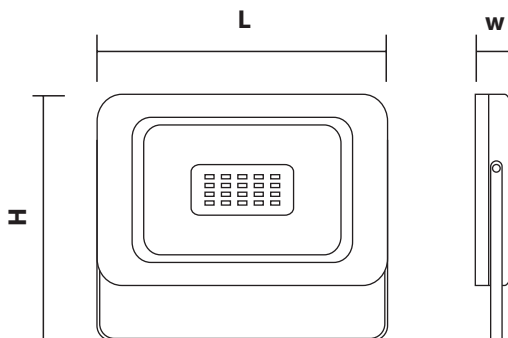

LED

30 лет*

СЕРИЯ

FL-LED Light-PAD Black

МОЩНОСТЬ	20 - 700Вт
СВЕТОВОЙ ПОТОК	1700 - 59500Лм
ЦВЕТОВАЯ ТЕМПЕРАТУРА	2700К / 4200К / 6400К
ПОДКЛЮЧЕНИЕ	220-240В
ЕЕС	A+
УГОЛ ИЗЛУЧЕНИЯ	120°
ИНДЕКС ЦВЕТОПЕРЕДАЧИ	RA≥80
МАТЕРИАЛ КОРПУСА	МЕТАЛЛ
СТАНДАРТ ЗАЩИТЫ	IP65
ЦВЕТ КОРПУСА	ЧЕРНЫЙ
СРЕДНИЙ СРОК СЛУЖБЫ	30 ЛЕТ (ПРИ РАБОТЕ ОКОЛО 3-Х Ч/ДЕНЬ)
ТЕМПЕРАТУРНЫЙ ДИАПАЗОН ЭКСПЛУАТАЦИИ	ОТ -20°С ДО + 45°С (ВНЕ ПОМЕЩЕНИЯ)

МОДЕЛЬ	МОЩНОСТЬ (Вт)	СВЕТОВОЙ ПОТОК (Лм)	ДЛИНА L (мм)	ШИРИНА W (мм)	ВЫСОТА H (мм)	УГОЛ ИЗЛУЧЕНИЯ	ЦВЕТОВАЯ ТЕМПЕРАТУРА (К)	НАПРЯЖЕНИЕ (В)	ШТРИХКОД	ВЕС (г)	КОЛ-ВО В УПАКОВКЕ
FL-LED Light-PAD 20W Black	20	1700	98	30	65	120°	2700/4200/6400	220-240	4657352607836/843/850	130	60
FL-LED Light-PAD 30W Black	30	2550	122	26	95	120°	2700/4200/6400	220-240	4657352607867/874/881	180	30
FL-LED Light-PAD 50W Black	50	4250	145	30	112	120°	2700/4200/6400	220-240	4657352607898/904/911	350	40
FL-LED Light-PAD 70W Black	70	5950	200	30	140	120°	2700/4200/6400	220-240	4657352607928/935/942	490	20
FL-LED Light-PAD 100W Black	100	8500	232	30	170	120°	2700/4200/6400	220-240	4657352607959/966/973	675	20
FL-LED Light-PAD 150W Black	150	12750	290	30	210	120°	2700/4200/6400	220-240	4657352607980/997/8000	1140	10
FL-LED Light-PAD 200W Black	200	17000	330	30	240	120°	2700/4200/6400	220-240	4657352609885/892/908	1500	10
FL-LED Light-PAD 250W Black	250	21300	370	38	270	120°	2700/4200/6400	220-240	4657352609977/984/991	1920	5
FL-LED Light-PAD 300W Black	300	25500	370	38	270	120°	2700/4200/6400	220-240	4657352609915/922/939	1920	5
FL-LED Light-PAD 400W Black	400	34000	435	40	335	120°	2700/4200/6400	220-240	4657352611499/505/369	2800	5
FL-LED Light-PAD 500W Black	500	42500	490	42	338	120°	2700/4200/6400	220-240	4657352612328/335/342	3000	1
FL-LED Light-PAD 600W Black	600	51000	595	42	333	120°	2700/4200/6400	220-240	4657352612359/366/373	4000	1
FL-LED Light-PAD 700W Black	700	59500	700	42	329	120°	2700/4200/6400	220-240	4657352612380/397/403	4600	1