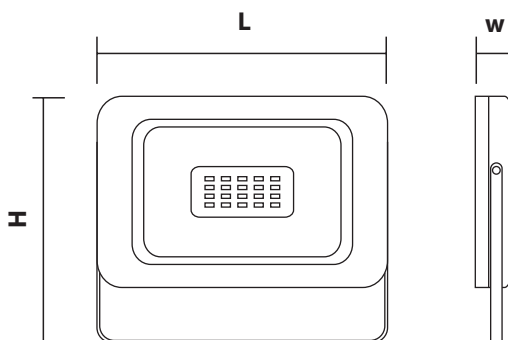

LED

30 лет*

СЕРИЯ FL-LED Light-PAD Black

МОЩНОСТЬ	20 - 700Вт
СВЕТОВОЙ ПОТОК	1700 - 59500Лм
ЦВЕТОВАЯ ТЕМПЕРАТУРА	2700К / 4200К / 6400К
ПОДКЛЮЧЕНИЕ	220-240В
ЕЕС	A+
УГОЛ ИЗЛУЧЕНИЯ	120°
ИНДЕКС ЦВЕТОПЕРЕДАЧИ	RA≥80
МАТЕРИАЛ КОРПУСА	МЕТАЛЛ
СТАНДАРТ ЗАЩИТЫ	IP65
ЦВЕТ КОРПУСА	ЧЕРНЫЙ
СРЕДНИЙ СРОК СЛУЖБЫ	30 ЛЕТ (ПРИ РАБОТЕ ОКОЛО 3-Х Ч/ДЕНЬ)
ТЕМПЕРАТУРНЫЙ ДИАПАЗОН ЭКСПЛУАТАЦИИ	ОТ -20°С ДО + 45°С (ВНЕ ПОМЕЩЕНИЯ)

МОДЕЛЬ	МОЩНОСТЬ (Вт)	СВЕТОВОЙ ПОТОК (Лм)	ДЛИНА L (мм)	ШИРИНА W (мм)	ВЫСОТА H (мм)	УГОЛ ИЗЛУЧЕНИЯ	ЦВЕТОВАЯ ТЕМПЕРАТУРА (К)	НАПРЯЖЕНИЕ (В)	ШТРИХКОД	ВЕС (г)	КОЛ-ВО В УПАКОВКЕ
FL-LED Light-PAD 20W Black	20	1700	98	30	65	120°	2700/4200/6400	220-240	4657352607836/843/850	130	60
FL-LED Light-PAD 30W Black	30	2550	122	26	95	120°	2700/4200/6400	220-240	4657352607867/874/881	180	30
FL-LED Light-PAD 50W Black	50	4250	145	30	112	120°	2700/4200/6400	220-240	4657352607898/904/911	350	40
FL-LED Light-PAD 70W Black	70	5950	200	30	140	120°	2700/4200/6400	220-240	4657352607928/935/942	490	20
FL-LED Light-PAD 100W Black	100	8500	232	30	170	120°	2700/4200/6400	220-240	4657352607959/966/973	675	20
FL-LED Light-PAD 150W Black	150	12750	290	30	210	120°	2700/4200/6400	220-240	4657352607980/997/8000	1140	10
FL-LED Light-PAD 200W Black	200	17000	330	30	240	120°	2700/4200/6400	220-240	4657352609885/892/908	1500	10
FL-LED Light-PAD 250W Black	250	21300	370	38	270	120°	2700/4200/6400	220-240	4657352609977/984/991	1920	5
FL-LED Light-PAD 300W Black	300	25500	370	38	270	120°	2700/4200/6400	220-240	4657352609915/922/939	1920	5
FL-LED Light-PAD 400W Black	400	34000	435	40	335	120°	2700/4200/6400	220-240	4657352611499/505/369	2800	5
FL-LED Light-PAD 500W Black	500	42500	490	42	338	120°	2700/4200/6400	220-240	4657352612328/335/342	3000	1
FL-LED Light-PAD 600W Black	600	51000	595	42	333	120°	2700/4200/6400	220-240	4657352612359/366/373	4000	1
FL-LED Light-PAD 700W Black	700	59500	700	42	329	120°	2700/4200/6400	220-240	4657352612380/397/403	4600	1