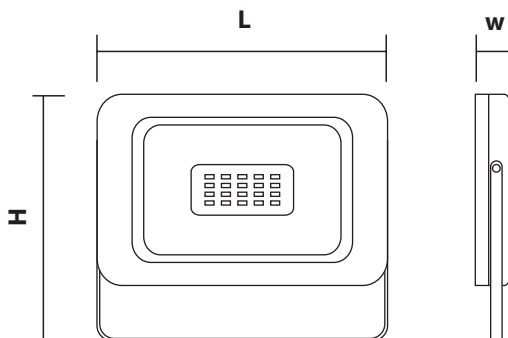

Светодиодный прожектор FL-LED Light-PAD Black

FL-LED Light-PAD Black - серия бытовых светодиодных прожекторов торговой марки FOTON Lighting, представлена в мощностях от 20Вт до 700Вт. Светодиодные прожекторы серии FL-LED Light-PAD Black имеют степень защиты от влаги и пыли IP65 и являются энергоэффективной заменой классических галогенных прожекторов. Спектр применения очень широк: рекламные стенды, вывески, витрины, фасады зданий, внутренние дворы и т.п. Корпус выполнен из литого алюминия в черном цвете. Угол излучения 120°, индекс цветопередачи Ra≥80, срок службы до 30 000 часов. Компактные размеры, современный дизайн, низкое энергопотребление, длительный срок службы, высокая светоотдача.

LED

30 лет*

СЕРИЯ

FL-LED Light-PAD Black

МОЩНОСТЬ	20 - 700Вт
СВЕТОВОЙ ПОТОК	1700 - 59500Лм
ЦВЕТОВАЯ ТЕМПЕРАТУРА	2700К / 4200К / 6400К
ПОДКЛЮЧЕНИЕ	220-240В
ЕЕС	A+
УГОЛ ИЗЛУЧЕНИЯ	120°
ИНДЕКС ЦВЕТОПЕРЕДАЧИ	RA≥80
МАТЕРИАЛ КОРПУСА	МЕТАЛЛ
СТАНДАРТ ЗАЩИТЫ	IP65
ЦВЕТ КОРПУСА	ЧЕРНЫЙ
СРЕДНИЙ СРОК СЛУЖБЫ	30 ЛЕТ (ПРИ РАБОТЕ ОКОЛО 3-Х Ч/ДЕНЬ)
ТЕМПЕРАТУРНЫЙ ДИАПАЗОН ЭКСПЛУАТАЦИИ	ОТ -20°С ДО + 45°С (ВНЕ ПОМЕЩЕНИЯ)