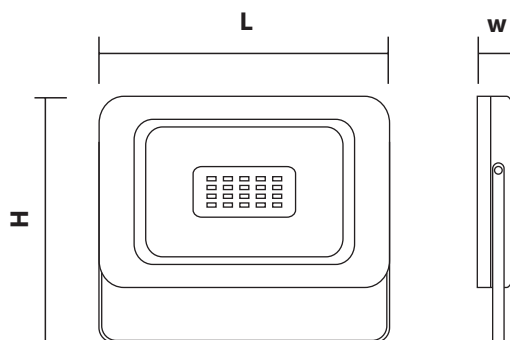

Светодиодный прожектор FL-LED Light-PAD Black

FL-LED Light-PAD Black - серия бытовых светодиодных прожекторов торговой марки FOTON Lighting, представлена в мощностях от 20Вт до 700Вт. Светодиодные прожекторы серии FL-LED Light-PAD Black имеют степень защиты от влаги и пыли IP65 и являются энергоэффективной заменой классических галогенных прожекторов. Спектр применения очень широк: рекламные стенды, вывески, витрины, фасады зданий, внутренние дворы и т.п. Корпус выполнен из литого алюминия в черном цвете. Угол излучения 120°, индекс цветопередачи Ra≥80, срок службы до 30 000 часов. Компактные размеры, современный дизайн, низкое энергопотребление, длительный срок службы, высокая светоотдача.

LED

30 лет*

СЕРИЯ

FL-LED Light-PAD Black

МОЩНОСТЬ	20 - 700Вт
СВЕТОВОЙ ПОТОК	1700 - 59500Лм
ЦВЕТОВАЯ ТЕМПЕРАТУРА	2700К / 4200К / 6400К
ПОДКЛЮЧЕНИЕ	220-240В
ЕЕС	A+
УГОЛ ИЗЛУЧЕНИЯ	120°
ИНДЕКС ЦВЕТОПЕРЕДАЧИ	RA≥80
МАТЕРИАЛ КОРПУСА	МЕТАЛЛ
СТАНДАРТ ЗАЩИТЫ	IP65
ЦВЕТ КОРПУСА	ЧЕРНЫЙ
СРЕДНИЙ СРОК СЛУЖБЫ	30 ЛЕТ (ПРИ РАБОТЕ ОКОЛО 3-Х Ч/ДЕНЬ)
ТЕМПЕРАТУРНЫЙ ДИАПАЗОН ЭКСПЛУАТАЦИИ	ОТ -20°С ДО + 45°С (ВНЕ ПОМЕЩЕНИЯ)