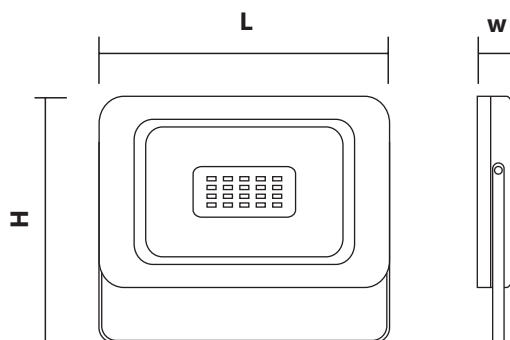

LED

30 лет*

СЕРИЯ

FL-LED Light-PAD Black

МОЩНОСТЬ	20 - 700Вт
СВЕТОВОЙ ПОТОК	1700 - 59500Лм
ЦВЕТОВАЯ ТЕМПЕРАТУРА	2700К / 4200К / 6400К
ПОДКЛЮЧЕНИЕ	220-240В
ЕЕС	A+
УГОЛ ИЗЛУЧЕНИЯ	120°
ИНДЕКС ЦВЕТОПЕРЕДАЧИ	RA≥80
МАТЕРИАЛ КОРПУСА	МЕТАЛЛ
СТАНДАРТ ЗАЩИТЫ	IP65
ЦВЕТ КОРПУСА	ЧЕРНЫЙ
СРЕДНИЙ СРОК СЛУЖБЫ	30 ЛЕТ (ПРИ РАБОТЕ ОКОЛО 3-Х Ч/ДЕНЬ)
ТЕМПЕРАТУРНЫЙ ДИАПАЗОН ЭКСПЛУАТАЦИИ	ОТ -20°С ДО + 45°С (ВНЕ ПОМЕЩЕНИЯ)

МОДЕЛЬ	МОЩНОСТЬ (Вт)	СВЕТОВОЙ ПОТОК (Лм)	ДЛИНА L (мм)	ШИРИНА W (мм)	ВЫСОТА H (мм)	УГОЛ ИЗЛУЧЕНИЯ	ЦВЕТОВАЯ ТЕМПЕРАТУРА (К)	НАПРЯЖЕНИЕ (В)	ШТРИХКОД	ВЕС (г)	КОЛ-ВО В УПАКОВКЕ
FL-LED Light-PAD 20W Black	20	1700	98	30	65	120°	2700/4200/6400	220-240	4657352607836/843/850	130	60
FL-LED Light-PAD 30W Black	30	2550	122	26	95	120°	2700/4200/6400	220-240	4657352607867/874/881	180	30
FL-LED Light-PAD 50W Black	50	4250	145	30	112	120°	2700/4200/6400	220-240	4657352607898/904/911	350	40
FL-LED Light-PAD 70W Black	70	5950	200	30	140	120°	2700/4200/6400	220-240	4657352607928/935/942	490	20
FL-LED Light-PAD 100W Black	100	8500	232	30	170	120°	2700/4200/6400	220-240	4657352607959/966/973	675	20
FL-LED Light-PAD 150W Black	150	12750	290	30	210	120°	2700/4200/6400	220-240	4657352607980/997/8000	1140	10
FL-LED Light-PAD 200W Black	200	17000	330	30	240	120°	2700/4200/6400	220-240	4657352609885/892/908	1500	10
FL-LED Light-PAD 250W Black	250	21300	370	38	270	120°	2700/4200/6400	220-240	4657352609977/984/991	1920	5
FL-LED Light-PAD 300W Black	300	25500	370	38	270	120°	2700/4200/6400	220-240	4657352609915/922/939	1920	5
FL-LED Light-PAD 400W Black	400	34000	435	40	335	120°	2700/4200/6400	220-240	4657352611499/505/369	2800	5
FL-LED Light-PAD 500W Black	500	42500	490	42	338	120°	2700/4200/6400	220-240	4657352612328/335/342	3000	1
FL-LED Light-PAD 600W Black	600	51000	595	42	333	120°	2700/4200/6400	220-240	4657352612359/366/373	4000	1
FL-LED Light-PAD 700W Black	700	59500	700	42	329	120°	2700/4200/6400	220-240	4657352612380/397/403	4600	1