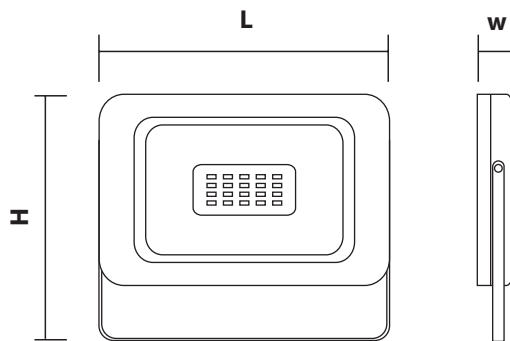

LED

30 лет*

СЕРИЯ

FL-LED Light-PAD Black

МОЩНОСТЬ	20 - 700Вт
СВЕТОВОЙ ПОТОК	1700 - 59500Лм
ЦВЕТОВАЯ ТЕМПЕРАТУРА	2700К / 4200К / 6400К
ПОДКЛЮЧЕНИЕ	220-240В
ЕЕС	A+
УГОЛ ИЗЛУЧЕНИЯ	120°
ИНДЕКС ЦВЕТОПЕРЕДАЧИ	RA≥80
МАТЕРИАЛ КОРПУСА	МЕТАЛЛ
СТАНДАРТ ЗАЩИТЫ	IP65
ЦВЕТ КОРПУСА	ЧЕРНЫЙ
СРЕДНИЙ СРОК СЛУЖБЫ	30 ЛЕТ (ПРИ РАБОТЕ ОКОЛО 3-Х Ч/ДЕНЬ)
ТЕМПЕРАТУРНЫЙ ДИАПАЗОН ЭКСПЛУАТАЦИИ	ОТ -20°С ДО + 45°С (ВНЕ ПОМЕЩЕНИЯ)

МОДЕЛЬ	МОЩНОСТЬ (Вт)	СВЕТОВОЙ ПОТОК (Лм)	ДЛИНА L (мм)	ШИРИНА W (мм)	ВЫСОТА H (мм)	УГОЛ ИЗЛУЧЕНИЯ	ЦВЕТОВАЯ ТЕМПЕРАТУРА (К)	НАПРЯЖЕНИЕ (В)	ШТРИХКОД	ВЕС (г)	КОЛ-ВО В УПАКОВКЕ
FL-LED Light-PAD 20W Black	20	1700	98	30	65	120°	2700/4200/6400	220-240	4657352607836/843/850	130	60
FL-LED Light-PAD 30W Black	30	2550	122	26	95	120°	2700/4200/6400	220-240	4657352607867/874/881	180	30
FL-LED Light-PAD 50W Black	50	4250	145	30	112	120°	2700/4200/6400	220-240	4657352607898/904/911	350	40
FL-LED Light-PAD 70W Black	70	5950	200	30	140	120°	2700/4200/6400	220-240	4657352607928/935/942	490	20
FL-LED Light-PAD 100W Black	100	8500	232	30	170	120°	2700/4200/6400	220-240	4657352607959/966/973	675	20
FL-LED Light-PAD 150W Black	150	12750	290	30	210	120°	2700/4200/6400	220-240	4657352607980/997/8000	1140	10
FL-LED Light-PAD 200W Black	200	17000	330	30	240	120°	2700/4200/6400	220-240	4657352609885/892/908	1500	10
FL-LED Light-PAD 250W Black	250	21300	370	38	270	120°	2700/4200/6400	220-240	4657352609977/984/991	1920	5
FL-LED Light-PAD 300W Black	300	25500	370	38	270	120°	2700/4200/6400	220-240	4657352609915/922/939	1920	5
FL-LED Light-PAD 400W Black	400	34000	435	40	335	120°	2700/4200/6400	220-240	4657352611499/505/369	2800	5
FL-LED Light-PAD 500W Black	500	42500	490	42	338	120°	2700/4200/6400	220-240	4657352612328/335/342	3000	1
FL-LED Light-PAD 600W Black	600	51000	595	42	333	120°	2700/4200/6400	220-240	4657352612359/366/373	4000	1
FL-LED Light-PAD 700W Black	700	59500	700	42	329	120°	2700/4200/6400	220-240	4657352612380/397/403	4600	1