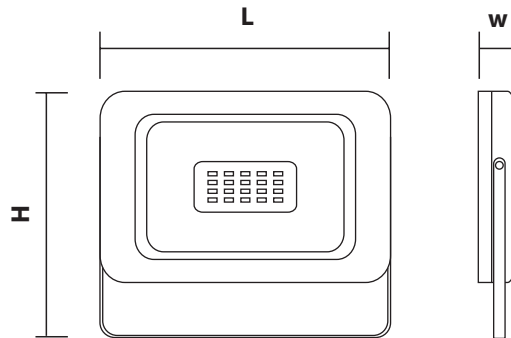

Светодиодный прожектор FL-LED Light-PAD Black

FL-LED Light-PAD Black - серия бытовых светодиодных прожекторов торговой марки FOTON Lighting, представлена в мощностях от 20Вт до 700Вт. Светодиодные прожекторы серии FL-LED Light-PAD Black имеют степень защиты от влаги и пыли IP65 и являются энергоэффективной заменой классических галогенных прожекторов. Спектр применения очень широк: рекламные стенды, вывески, витрины, фасады зданий, внутренние дворы и т.п. Корпус выполнен из литого алюминия в черном цвете. Угол излучения 120°, индекс цветопередачи Ra≥80, срок службы до 30 000 часов. Компактные размеры, современный дизайн, низкое энергопотребление, длительный срок службы, высокая светоотдача.

LED

30 лет*

СЕРИЯ

FL-LED Light-PAD Black

МОЩНОСТЬ	20 - 700Вт
СВЕТОВОЙ ПОТОК	1700 - 59500Лм
ЦВЕТОВАЯ ТЕМПЕРАТУРА	2700К / 4200К / 6400К
ПОДКЛЮЧЕНИЕ	220-240В
ЕЕС	A+
УГОЛ ИЗЛУЧЕНИЯ	120°
ИНДЕКС ЦВЕТОПЕРЕДАЧИ	RA≥80
МАТЕРИАЛ КОРПУСА	МЕТАЛЛ
СТАНДАРТ ЗАЩИТЫ	IP65
ЦВЕТ КОРПУСА	ЧЕРНЫЙ
СРЕДНИЙ СРОК СЛУЖБЫ	30 ЛЕТ (ПРИ РАБОТЕ ОКОЛО 3-Х Ч/ДЕНЬ)
ТЕМПЕРАТУРНЫЙ ДИАПАЗОН ЭКСПЛУАТАЦИИ	ОТ -20°С ДО + 45°С (ВНЕ ПОМЕЩЕНИЯ)