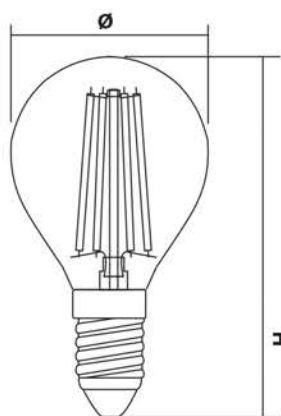

МОДЕЛЬ	МОЩНОСТЬ (Вт)	СВЕТОВОЙ ПОТОК (Лм)	Ø ДИАМЕТР (мм)	Н ВЫСОТА (мм)	УГОЛ ИЗЛУЧЕНИЯ	ЦВЕТОВАЯ ТЕМПЕРАТУРА (К)	ЦОКОЛЬ	НАПРЯЖЕНИЕ (В)	ШТРИХКОД	ВЕС (г)	КОЛ-ВО В УПАКОВКЕ
FL-LED Filament G45 6W E14 3000K	6	600	45	75	360°	3000	E14	220-240	4657352606518	25	100
FL-LED Filament G45 6W E27 3000K	6	600	45	75	360°	3000	E27	220-240	4657352606525	25	100
FL-LED Filament G45 7.5W E14 3000K	7.5	750	45	75	360°	3000	E14	220-240	4657352609052	25	100
FL-LED Filament G45 7.5W E27 3000K	7.5	750	45	75	360°	3000	E27	220-240	4657352609069	25	100