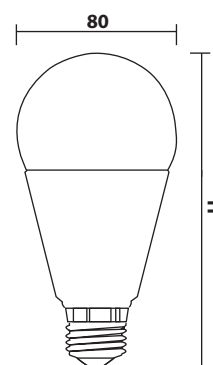

FL-LED A80-PLANTS RED