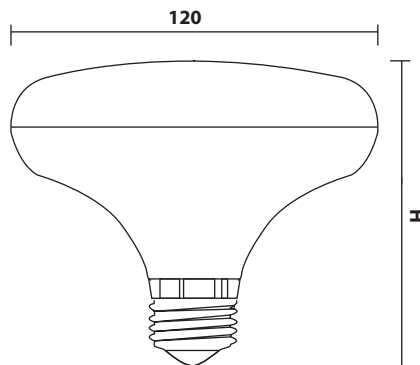

### FL-LED F120 PLANTS RED

МОЩНОСТЬ	12Вт / 15Вт
СВЕТОВОЙ ПОТОК	1000Лм / 1200Лм
ЦВЕТОВАЯ ТЕМПЕРАТУРА	ДЛЯ РАСТЕНИЙ
ПОДКЛЮЧЕНИЕ	220В-240В
ЦОКОЛЬ	E27
ЕЕС	A+
УГОЛ ИЗЛУЧЕНИЯ	140°
ИНДЕКС ЦВЕТОПЕРЕДАЧИ	RA≥80
СРЕДНИЙ СРОК СЛУЖБЫ	30 ЛЕТ (ПРИ РАБОТЕ ОКОЛО 3-Х Ч/ДЕНЬ)
ТЕМПЕРАТУРНЫЙ ДИАПАЗОН ЭКСПЛУАТАЦИИ	ОТ +1°С ДО +30°С (ВНУТРИ ПОМЕЩЕНИЙ)

FL-LED F120 PLANTS RED

FL-LED A80-PLANTS RED

FL-LED F120 PLANTS RED

FL-LED A80-PLANTS RED

МОДЕЛЬ	МОЩНОСТЬ (Вт)	СВЕТОВОЙ ПОТОК (Лм)	Н ВЫСОТА (мм)	УГОЛ ИЗЛУЧЕНИЯ	ЦВЕТОВАЯ ТЕМПЕРАТУРА (К)	ЦОКОЛЬ	НАПРЯЖЕНИЕ (В)	ШТРИХКОД	ВЕС (г)	КОЛ-ВО В УПАКОВКЕ
FL-LED A80-PLANTS 12W RED	12	1000	150	140°	ДЛЯ РАСТЕНИЙ	E27	220-240	4657352611178	100	120
FL-LED F120 15W PLANTS RED	15	1200	110	140°	ДЛЯ РАСТЕНИЙ	E27	220-240	4657352611161	50	200