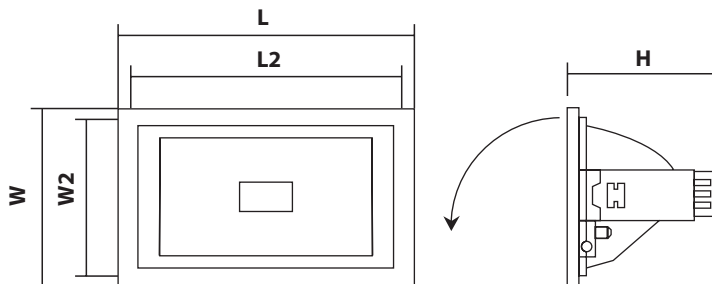

LED

30 лет*

СЕРИЯ

FL-LED DLD

МОЩНОСТЬ	20Вт / 30Вт / 40Вт
СВЕТОВОЙ ПОТОК	1800Лм / 2600Лм / 3600Лм
ЦВЕТОВАЯ ТЕМПЕРАТУРА	2700К / 4200К
ПОДКЛЮЧЕНИЕ	220В
ЕЕС	A+
УГОЛ ИЗЛУЧЕНИЯ	120°
ИНДЕКС ЦВЕТОПЕРЕДАЧИ	RA≥80
КОРПУС СВЕТИЛЬНИКА	АЛЮМИНИЕВЫЙ СПЛАВ
СТАНДАРТ ЗАЩИТЫ	IP20
ЗАЩИТНОЕ СТЕКЛО	ПРОЗРАЧНОЕ СТЕКЛО
СРЕДНИЙ СРОК СЛУЖБЫ	30 ЛЕТ (ПРИ РАБОТЕ ОКОЛО 3-Х Ч/ДЕНЬ)
ТЕМПЕРАТУРНЫЙ ДИАПАЗОН ЭКСПЛУАТАЦИИ	ОТ +1°С ДО + 30°С (ВНУТРИ ПОМЕЩЕНИЯ)

МОДЕЛЬ	МОЩНОСТЬ (Вт)	СВЕТОВОЙ ПОТОК (Лм)	L ДЛИНА (мм)	L2 ДЛИНА ВСТРАИВАЕМАЯ (мм)	W ШИРИНА (мм)	W2 ШИРИНА ВСТРАИВАЕМАЯ (мм)	Н ВЫСОТА (мм)	УГОЛ ИЗЛУЧЕНИЯ	ЦВЕТОВАЯ ТЕМПЕРАТУРА(К)	НАПРЯЖЕНИЕ (В)	ШТРИХКОД	ВЕС (г)	КОЛ-ВО В УПАКОВКЕ
FL-LED DLD 20W 2700K	20	1800	235	229	145	121	135	120°	2700	220	4657352605795	1160	10
FL-LED DLD 20W 4200K	20	1800	235	229	145	121	135	120°	4200	220	4657352605801	1160	10
FL-LED DLD 30W 2700K	30	2600	243	237	150	126	90	120°	2700	220	4657352605818	1500	8
FL-LED DLD 30W 4200K	30	2600	243	237	150	126	90	120°	4200	220	4657352605825	1500	8
FL-LED DLD 40W 2700K	40	3600	243	237	150	126	90	120°	2700	220	4657352609533	1750	8
FL-LED DLD 40W 4200K	40	3600	243	237	150	126	90	120°	4200	220	4657352609540	1750	8