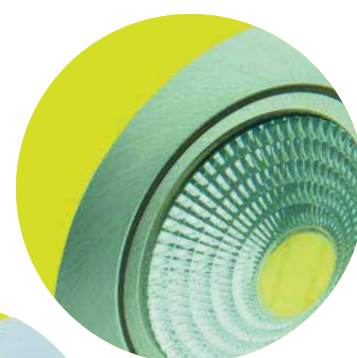

Светодиодный точечный светильник FL-LED Consta B

Светодиодный точечный поворотный светильник FL-LED Consta B имеет мощность 7Вт и является энергоэффективным аналогом классических галогенных точечных светильников. Угол излучения составляет 110°. Для подключения к сети 220В светильник комплектуется компактным блоком питания. FL-LED Consta B предназначен для акцентного освещения внутри торговых и жилых помещений. Светильник FL-LED Consta B имеет компактные размеры, современный дизайн. Наши светодиодные светильники устойчивы к механическим воздействиям, сделают функциональными, комфортными и уютными помещения любых назначений.

СЕРИЯ

FL-LED Consta B

30 лет*

LED

МОЩНОСТЬ	7Вт
СВЕТОВОЙ ПОТОК	560Лм
ЦВЕТОВАЯ ТЕМПЕРАТУРА	2700К / 4200К / 6400К
ПОДКЛЮЧЕНИЕ	220В
ЕЕС	A+
УГОЛ ИЗЛУЧЕНИЯ	110°
ИНДЕКС ЦВЕТОПЕРЕДАЧИ	RA≥80
МАТЕРИАЛ РАССЕИВАТЕЛЯ	МЕТАЛЛ
СТАНДАРТ ЗАЩИТЫ	IP20
ЦВЕТ КОРПУСА	БЕЛЫЙ / ХРОМ / МАТОВЫЙ ХРОМ
СРЕДНИЙ СРОК СЛУЖБЫ	30 ЛЕТ (ПРИ РАБОТЕ ОКОЛО 3-Х Ч/ДЕНЬ)
ТЕМПЕРАТУРНЫЙ ДИАПАЗОН ЭКСПЛУАТАЦИИ	ОТ +1°С ДО +30°С

White
белый

Nikel
матовый
хром

Aluminium / хром

МОДЕЛЬ	МОЩНОСТЬ (Вт)	СВЕТОВОЙ ПОТОК (Лм)	Ø ДИАМЕТР (мм)	ШИРИНА (мм)	Н ВЫСОТА (мм)	УГОЛ ИЗЛУЧЕНИЯ	ЦВЕТОВАЯ ТЕМПЕРАТУРА (К)	НАПРЯЖЕНИЕ (В)	ШТРИХКОД	ВЕС (г)	КОЛ-ВО В УПАКОВКЕ
FL-LED Consta B 7W Aluminium 2700K	7	560	85	68	45	110°	2700	220	7807332608772	120	50
FL-LED Consta B 7W Aluminium 4200K	7	560	85	68	45	110°	4200	220	7807332608789	120	50
FL-LED Consta B 7W Aluminium 6400K	7	560	85	68	45	110°	6400	220	7807332608796	120	50
FL-LED Consta B 7W White 2700K	7	560	85	68	45	110°	2700	220	7807332608833	120	50
FL-LED Consta B 7W White 4200K	7	560	85	68	45	110°	4200	220	7807332608840	120	50
FL-LED Consta B 7W White 6400K	7	560	85	68	45	110°	6400	220	7807332608857	120	50
FL-LED Consta B 7W Nickel 2700K	7	560	85	68	45	110°	2700	220	7807332608802	120	50
FL-LED Consta B 7W Nickel 4200K	7	560	85	68	45	110°	4200	220	7807332608819	120	50
FL-LED Consta B 7W Nickel 6400K	7	560	85	68	45	110°	6400	220	7807332608826	120	50