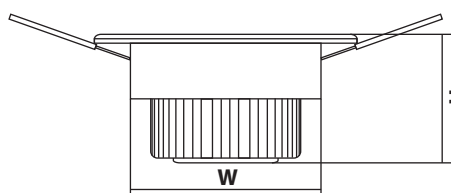

Светодиодный точечный светильник FL-LED Consta B

Светодиодный точечный поворотный светильник FL-LED Consta B имеет мощность 7Вт и является энергоэффективным аналогом классических галогенных точечных светильников. Угол излучения составляет 110°. Для подключения к сети 220В светильник комплектуется компактным блоком питания. FL-LED Consta B предназначен для акцентного освещения внутри торговых и жилых помещений. Светильник FL-LED Consta B имеет компактные размеры, современный дизайн. Наши светодиодные светильники устойчивы к механическим воздействиям, сделают функциональными, комфортными и уютными помещения любых назначений.

СЕРИЯ

FL-LED Consta B

30 лет*

LED

МОЩНОСТЬ	7Вт
СВЕТОВОЙ ПОТОК	560Лм
ЦВЕТОВАЯ ТЕМПЕРАТУРА	2700К / 4200К / 6400К
ПОДКЛЮЧЕНИЕ	220В
ЕЕС	A+
УГОЛ ИЗЛУЧЕНИЯ	110°
ИНДЕКС ЦВЕТОПЕРЕДАЧИ	RA≥80
МАТЕРИАЛ РАССЕИВАТЕЛЯ	МЕТАЛЛ
СТАНДАРТ ЗАЩИТЫ	IP20
ЦВЕТ КОРПУСА	БЕЛЫЙ / ХРОМ / МАТОВЫЙ ХРОМ
СРЕДНИЙ СРОК СЛУЖБЫ	30 ЛЕТ (ПРИ РАБОТЕ ОКОЛО 3-Х Ч/ДЕНЬ)
ТЕМПЕРАТУРНЫЙ ДИАПАЗОН ЭКСПЛУАТАЦИИ	ОТ +1°С ДО +30°С

White
белый

Nikel
матовый
хром

Aluminium / хром

МОДЕЛЬ	МОЩНОСТЬ (Вт)	СВЕТОВОЙ ПОТОК (Лм)	Ø ДИАМЕТР (мм)	ШИРИНА (мм)	Н ВЫСОТА (мм)	УГОЛ ИЗЛУЧЕНИЯ	ЦВЕТОВАЯ ТЕМПЕРАТУРА (К)	НАПРЯЖЕНИЕ (В)	ШТРИХКОД	ВЕС (г)	КОЛ-ВО В УПАКОВКЕ
FL-LED Consta B 7W Aluminium 2700K	7	560	85	68	45	110°	2700	220	7807332608772	120	50
FL-LED Consta B 7W Aluminium 4200K	7	560	85	68	45	110°	4200	220	7807332608789	120	50
FL-LED Consta B 7W Aluminium 6400K	7	560	85	68	45	110°	6400	220	7807332608796	120	50
FL-LED Consta B 7W White 2700K	7	560	85	68	45	110°	2700	220	7807332608833	120	50
FL-LED Consta B 7W White 4200K	7	560	85	68	45	110°	4200	220	7807332608840	120	50
FL-LED Consta B 7W White 6400K	7	560	85	68	45	110°	6400	220	7807332608857	120	50
FL-LED Consta B 7W Nickel 2700K	7	560	85	68	45	110°	2700	220	7807332608802	120	50
FL-LED Consta B 7W Nickel 4200K	7	560	85	68	45	110°	4200	220	7807332608819	120	50
FL-LED Consta B 7W Nickel 6400K	7	560	85	68	45	110°	6400	220	7807332608826	120	50