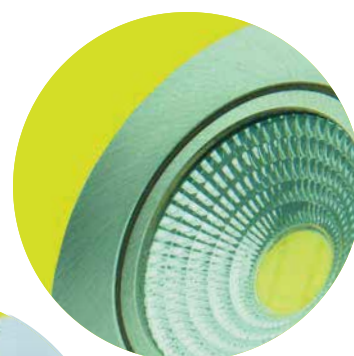

Светодиодный точечный светильник FL-LED Consta B

Светодиодный точечный поворотный светильник FL-LED Consta B имеет мощность 7Вт и является энергоэффективным аналогом классических галогенных точечных светильников. Угол излучения составляет 110°. Для подключения к сети 220В светильник комплектуется компактным блоком питания. FL-LED Consta B предназначен для акцентного освещения внутри торговых и жилых помещений. Светильник FL-LED Consta B имеет компактные размеры, современный дизайн. Наши светодиодные светильники устойчивы к механическим воздействиям, сделают функциональными, комфортными и уютными помещения любых назначений.

СЕРИЯ

FL-LED Consta B

30 лет*

LED

МОЩНОСТЬ	7Вт
СВЕТОВОЙ ПОТОК	560Лм
ЦВЕТОВАЯ ТЕМПЕРАТУРА	2700К / 4200К / 6400К
ПОДКЛЮЧЕНИЕ	220В
ЕЕС	A+
УГОЛ ИЗЛУЧЕНИЯ	110°
ИНДЕКС ЦВЕТОПЕРЕДАЧИ	RA≥80
МАТЕРИАЛ РАССЕИВАТЕЛЯ	МЕТАЛЛ
СТАНДАРТ ЗАЩИТЫ	IP20
ЦВЕТ КОРПУСА	БЕЛЫЙ / ХРОМ / МАТОВЫЙ ХРОМ
СРЕДНИЙ СРОК СЛУЖБЫ	30 ЛЕТ (ПРИ РАБОТЕ ОКОЛО 3-Х Ч/ДЕНЬ)
ТЕМПЕРАТУРНЫЙ ДИАПАЗОН ЭКСПЛУАТАЦИИ	ОТ +1°С ДО +30°С

White
белый

Nikel
матовый
хром

Aluminium / хром

МОДЕЛЬ	МОЩНОСТЬ (Вт)	СВЕТОВОЙ ПОТОК (Лм)	Ø ДИАМЕТР (мм)	ШИРИНА (мм)	Н ВЫСОТА (мм)	УГОЛ ИЗЛУЧЕНИЯ	ЦВЕТОВАЯ ТЕМПЕРАТУРА (К)	НАПРЯЖЕНИЕ (В)	ШТРИХКОД	ВЕС (г)	КОЛ-ВО В УПАКОВКЕ
FL-LED Consta B 7W Aluminium 2700K	7	560	85	68	45	110°	2700	220	7807332608772	120	50
FL-LED Consta B 7W Aluminium 4200K	7	560	85	68	45	110°	4200	220	7807332608789	120	50
FL-LED Consta B 7W Aluminium 6400K	7	560	85	68	45	110°	6400	220	7807332608796	120	50
FL-LED Consta B 7W White 2700K	7	560	85	68	45	110°	2700	220	7807332608833	120	50
FL-LED Consta B 7W White 4200K	7	560	85	68	45	110°	4200	220	7807332608840	120	50
FL-LED Consta B 7W White 6400K	7	560	85	68	45	110°	6400	220	7807332608857	120	50
FL-LED Consta B 7W Nickel 2700K	7	560	85	68	45	110°	2700	220	7807332608802	120	50
FL-LED Consta B 7W Nickel 4200K	7	560	85	68	45	110°	4200	220	7807332608819	120	50
FL-LED Consta B 7W Nickel 6400K	7	560	85	68	45	110°	6400	220	7807332608826	120	50