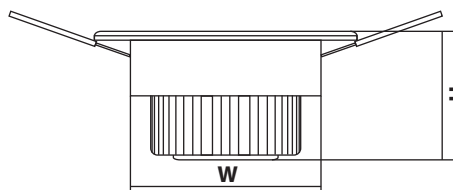

МОДЕЛЬ	МОЩНОСТЬ (Вт)	СВЕТОВОЙ ПОТОК (Лм)	Ø ДИАМЕТР (мм)	ШИРИНА (мм)	Н ВЫСОТА (мм)	УГОЛ ИЗЛУЧЕНИЯ	ЦВЕТОВАЯ ТЕМПЕРАТУРА (К)	НАПРЯЖЕНИЕ (В)	ШТРИХКОД	ВЕС (г)	КОЛ-ВО В УПАКОВКЕ
FL-LED Consta B 7W Aluminium 2700K	7	560	85	68	45	110°	2700	220	7807332608772	120	50
FL-LED Consta B 7W Aluminium 4200K	7	560	85	68	45	110°	4200	220	7807332608789	120	50
FL-LED Consta B 7W Aluminium 6400K	7	560	85	68	45	110°	6400	220	7807332608796	120	50
FL-LED Consta B 7W White 2700K	7	560	85	68	45	110°	2700	220	7807332608833	120	50
FL-LED Consta B 7W White 4200K	7	560	85	68	45	110°	4200	220	7807332608840	120	50
FL-LED Consta B 7W White 6400K	7	560	85	68	45	110°	6400	220	7807332608857	120	50
FL-LED Consta B 7W Nickel 2700K	7	560	85	68	45	110°	2700	220	7807332608802	120	50
FL-LED Consta B 7W Nickel 4200K	7	560	85	68	45	110°	4200	220	7807332608819	120	50
FL-LED Consta B 7W Nickel 6400K	7	560	85	68	45	110°	6400	220	7807332608826	120	50