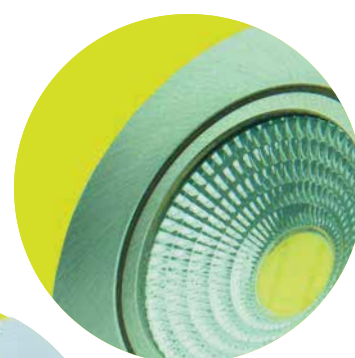

Светодиодный точечный светильник FL-LED Consta B

Светодиодный точечный поворотный светильник FL-LED Consta B имеет мощность 7Вт и является энергоэффективным аналогом классических галогенных точечных светильников. Угол излучения составляет 110°. Для подключения к сети 220В светильник комплектуется компактным блоком питания. FL-LED Consta B предназначен для акцентного освещения внутри торговых и жилых помещений. Светильник FL-LED Consta B имеет компактные размеры, современный дизайн. Наши светодиодные светильники устойчивы к механическим воздействиям, сделают функциональными, комфортными и уютными помещения любых назначений.

СЕРИЯ

FL-LED Consta B

30 лет*

LED

МОЩНОСТЬ	7Вт
СВЕТОВОЙ ПОТОК	560Лм
ЦВЕТОВАЯ ТЕМПЕРАТУРА	2700К / 4200К / 6400К
ПОДКЛЮЧЕНИЕ	220В
ЕЕС	A+
УГОЛ ИЗЛУЧЕНИЯ	110°
ИНДЕКС ЦВЕТОПЕРЕДАЧИ	RA≥80
МАТЕРИАЛ РАССЕИВАТЕЛЯ	МЕТАЛЛ
СТАНДАРТ ЗАЩИТЫ	IP20
ЦВЕТ КОРПУСА	БЕЛЫЙ / ХРОМ / МАТОВЫЙ ХРОМ
СРЕДНИЙ СРОК СЛУЖБЫ	30 ЛЕТ (ПРИ РАБОТЕ ОКОЛО 3-Х Ч/ДЕНЬ)
ТЕМПЕРАТУРНЫЙ ДИАПАЗОН ЭКСПЛУАТАЦИИ	ОТ +1°С ДО +30°С

White
белый

Nikel
матовый
хром

Aluminium / хром

МОДЕЛЬ	МОЩНОСТЬ (Вт)	СВЕТОВОЙ ПОТОК (Лм)	Ø ДИАМЕТР (мм)	ШИРИНА (мм)	Н ВЫСОТА (мм)	УГОЛ ИЗЛУЧЕНИЯ	ЦВЕТОВАЯ ТЕМПЕРАТУРА (К)	НАПРЯЖЕНИЕ (В)	ШТРИХКОД	ВЕС (г)	КОЛ-ВО В УПАКОВКЕ
FL-LED Consta B 7W Aluminium 2700K	7	560	85	68	45	110°	2700	220	7807332608772	120	50
FL-LED Consta B 7W Aluminium 4200K	7	560	85	68	45	110°	4200	220	7807332608789	120	50
FL-LED Consta B 7W Aluminium 6400K	7	560	85	68	45	110°	6400	220	7807332608796	120	50
FL-LED Consta B 7W White 2700K	7	560	85	68	45	110°	2700	220	7807332608833	120	50
FL-LED Consta B 7W White 4200K	7	560	85	68	45	110°	4200	220	7807332608840	120	50
FL-LED Consta B 7W White 6400K	7	560	85	68	45	110°	6400	220	7807332608857	120	50
FL-LED Consta B 7W Nickel 2700K	7	560	85	68	45	110°	2700	220	7807332608802	120	50
FL-LED Consta B 7W Nickel 4200K	7	560	85	68	45	110°	4200	220	7807332608819	120	50
FL-LED Consta B 7W Nickel 6400K	7	560	85	68	45	110°	6400	220	7807332608826	120	50