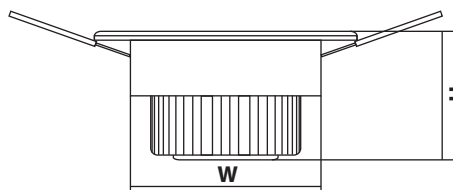

White
белый

Nikel
матовый
хром

Aluminium / хром

| МОДЕЛЬ | МОЩНОСТЬ (Вт) | СВЕТОВОЙ ПОТОК (Лм) | Ø ДИАМЕТР (мм) | ШИРИНА (мм) | Н ВЫСОТА (мм) | УГОЛ ИЗЛУЧЕНИЯ | ЦВЕТОВАЯ ТЕМПЕРАТУРА(К) | НАПРЯЖЕНИЕ (В) | ШТРИХКОД | ВЕС (г) | КОЛ-ВО В УПАКОВКЕ |
|------------------------------------|---------------|---------------------|----------------|-------------|---------------|----------------|-------------------------|----------------|---------------|---------|-------------------|
| FL-LED Consta B 7W Aluminium 2700K | 7 | 560 | 85 | 68 | 45 | 110° | 2700 | 220 | 7807332608772 | 120 | 50 |
| FL-LED Consta B 7W Aluminium 4200K | 7 | 560 | 85 | 68 | 45 | 110° | 4200 | 220 | 7807332608789 | 120 | 50 |
| FL-LED Consta B 7W Aluminium 6400K | 7 | 560 | 85 | 68 | 45 | 110° | 6400 | 220 | 7807332608796 | 120 | 50 |
| FL-LED Consta B 7W White 2700K | 7 | 560 | 85 | 68 | 45 | 110° | 2700 | 220 | 7807332608833 | 120 | 50 |
| FL-LED Consta B 7W White 4200K | 7 | 560 | 85 | 68 | 45 | 110° | 4200 | 220 | 7807332608840 | 120 | 50 |
| FL-LED Consta B 7W White 6400K | 7 | 560 | 85 | 68 | 45 | 110° | 6400 | 220 | 7807332608857 | 120 | 50 |
| FL-LED Consta B 7W Nickel 2700K | 7 | 560 | 85 | 68 | 45 | 110° | 2700 | 220 | 7807332608802 | 120 | 50 |
| FL-LED Consta B 7W Nickel 4200K | 7 | 560 | 85 | 68 | 45 | 110° | 4200 | 220 | 7807332608819 | 120 | 50 |
| FL-LED Consta B 7W Nickel 6400K | 7 | 560 | 85 | 68 | 45 | 110° | 6400 | 220 | 7807332608826 | 120 | 50 |