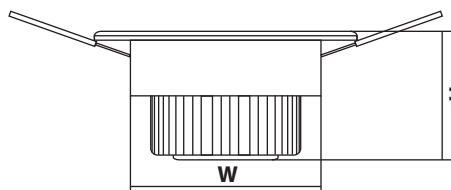

МОДЕЛЬ	МОЩНОСТЬ (Вт)	СВЕТОВОЙ ПОТОК (Лм)	Ø ДИАМЕТР (мм)	ШИРИНА (мм)	Н ВЫСОТА (мм)	УГОЛ ИЗЛУЧЕНИЯ	ЦВЕТОВАЯ ТЕМПЕРАТУРА(К)	НАПРЯЖЕНИЕ (В)	ШТРИХКОД	ВЕС (г)	КОЛ-ВО В УПАКОВКЕ
FL-LED Consta B 7W Aluminium 2700K	7	560	85	68	45	110°	2700	220	7807332608772	120	50
FL-LED Consta B 7W Aluminium 4200K	7	560	85	68	45	110°	4200	220	7807332608789	120	50
FL-LED Consta B 7W Aluminium 6400K	7	560	85	68	45	110°	6400	220	7807332608796	120	50
FL-LED Consta B 7W White 2700K	7	560	85	68	45	110°	2700	220	7807332608833	120	50
FL-LED Consta B 7W White 4200K	7	560	85	68	45	110°	4200	220	7807332608840	120	50
FL-LED Consta B 7W White 6400K	7	560	85	68	45	110°	6400	220	7807332608857	120	50
FL-LED Consta B 7W Nickel 2700K	7	560	85	68	45	110°	2700	220	7807332608802	120	50
FL-LED Consta B 7W Nickel 4200K	7	560	85	68	45	110°	4200	220	7807332608819	120	50
FL-LED Consta B 7W Nickel 6400K	7	560	85	68	45	110°	6400	220	7807332608826	120	50