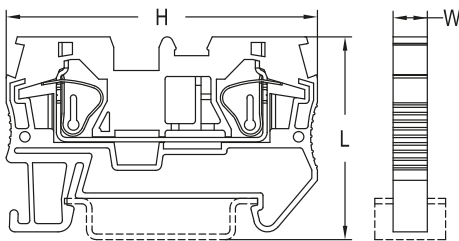

ТЕХНИЧЕСКИЕ ХАРАКТЕРИСТИКИ

Габаритные и установочные размеры

JXB-ST 2 вывода