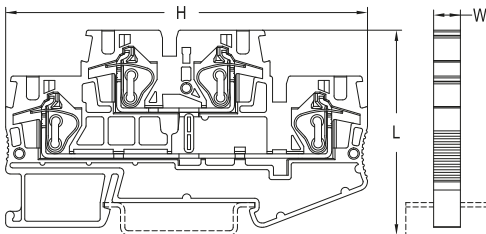

JXB-ST двойная