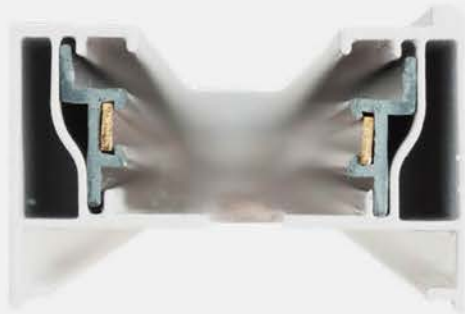

Обновленный однофазный трековый шинопровод

НОВИНКА

Обновленный однофазный трековый шинопровод Эра!
В отличие от предыдущей версии шинопровода, новая модификация **ИМЕЕТ РЯД СУЩЕСТВЕННЫХ ПРЕИМУЩЕСТВ**

- Плоские токоведущие жилы из чистой меди – обеспечивают надежный контакт и стабильную работу со светильниками от всех производителей.