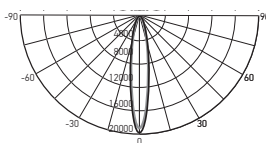

ТЕХНИЧЕСКИЕ ХАРАКТЕРИСТИКИ

- Тип шинпровода: однофазный
- Источник света: светодиоды COB
- Материал корпуса: алюминий
- Материал рассеивателя: поликарбонат
- Угол светораспределения: 24°
- Индекс цветопередачи: Ra > 80
- Входное напряжение: ~180–250
- Коэффициент пульсации: < 5 %
- Диапазон рабочих температур: +1°...+55°С
- Срок службы: 30 000 часов
- Гарантийный срок: 2 года