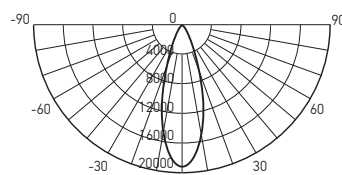

ТЕХНИЧЕСКИЕ ХАРАКТЕРИСТИКИ

- Источник света: светодиоды COB
- Тип шинопровода: однофазный
- Материал корпуса: алюминий
- Материал рассеивателя: стекло
- Угол вращения прожектора: вокруг вертикальной оси 360°, вокруг горизонтальной оси 330°
- Угол светораспределения: 24°
- Индекс цветопередачи: Ra > 80
- Входное напряжение / частота: 180–250 В / 50–60 Гц
- Коэффициент пульсации: < 5 %
- Коэффициент мощности: $\cos \varphi > 0,60$
- Температура эксплуатации: +1°...+55°С
- Срок службы светодиодов: 30 000 часов
- Гарантийный срок: 2 года

PTR 0130 30w