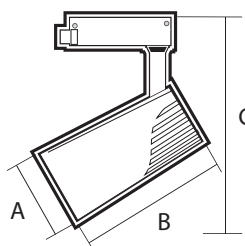

PTR 1732 32w

Код для заказа	Штрих-код	Артикул	Мощность системы, Вт	Световой поток, лм	Цвет корпуса	Размеры прожектора, АхВхС, мм	Вес, кг	Упак., шт.
5026124	4895205026124	PTR 1725 25w 4000K 24° BL IP40	25	2300	черный	78x123x179	0,265	1/60
5026148	4895205026148	PTR 1725 25w 4000K 24° WH IP40	25	2300	белый	78x123x179	0,265	1/60
5026162	4895205026162	PTR 1732 32w 4000K 24° BL IP40	32	2950	черный	86x136x195	0,385	1/40
5026186	4895205026186	PTR 1732 32w 4000K 24° WH IP40	32	2950	белый	86x136x195	0,385	1/40