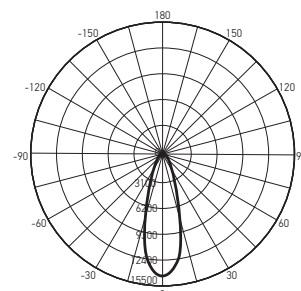

PTR 1732 32w

Код для заказа	Штрих-код	Артикул	Мощность системы, Вт	Световой поток, лм	Цвет корпуса	Размеры прожектора, АхВхС, мм	Вес, кг	Упак., шт.
5026124	4895205026124	PTR 1725 25w 4000K 24° BL IP40	25	2300	черный	78x123x179	0,265	1/60
5026148	4895205026148	PTR 1725 25w 4000K 24° WH IP40	25	2300	белый	78x123x179	0,265	1/60
5026162	4895205026162	PTR 1732 32w 4000K 24° BL IP40	32	2950	черный	86x136x195	0,385	1/40
5026186	4895205026186	PTR 1732 32w 4000K 24° WH IP40	32	2950	белый	86x136x195	0,385	1/40