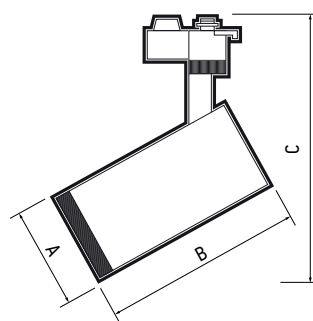

РЕГУЛИРУЕМЫЙ УГОЛ СВЕТОРАСПРЕДЕЛЕНИЯ
от 15° до 60°

ВЫСОКОЕ КАЧЕСТВО СВЕТА

Ra > 80, коэффициент пульсации менее 5%

РЕГУЛИРОВКА НАПРАВЛЕНИЯ СВЕТОВОГО ПОТОКА В ДВУХ ПЛОСКОСТЯХ

ТЕХНИЧЕСКИЕ ХАРАКТЕРИСТИКИ

- Источник света: светодиоды COB
- Тип шинпровода: однофазный
- Материал корпуса: алюминий
- Материал рассеивателя: поликарбонат
- Угол вращения прожектора: вокруг вертикальной оси 360°, вокруг горизонтальной оси 90°
- Угол светораспределения: 15–60°
- Индекс цветопередачи: Ra > 80
- Входное напряжение / частота: 180–250 В / 50–60 Гц
- Коэффициент пульсации: < 5 %
- Коэффициент мощности: cos φ > 0,60
- Температура эксплуатации: +1°...+55°С
- Срок службы светодиодов: 30 000 часов
- Гарантийный срок: 2 года

PTR 0728 ZOOM 15°

PTR 0728 ZOOM 60°

Код для заказа	Штрих-код	Артикул	Мощность, Вт	Цветовая темп., К	Световой поток, лм	Цвет корпуса	Размеры, АхВхС, мм	Вес, кг	Упак., шт.
НОВИНКА 5034358	4895205034358	PTR 0728 ZOOM 28w 3000K 15-60° BL IP40	28	3000	2520	черный	Ø80x170x130	0,405	1/40
НОВИНКА 5034341	4895205034341	PTR 0728 ZOOM 28w 3000K 15-60° WH IP40	28	3000	2520	белый	Ø80x170x130	0,405	1/40
5030534	4895205030534	PTR 0728 ZOOM 28w 4000K 15-60° BL IP40	28	4000	2520	черный	Ø80x170x130	0,405	1/40
5030558	4895205030558	PTR 0728 ZOOM 28w 4000K 15-60° WH IP40	28	4000	2520	белый	Ø80x170x130	0,405	1/40