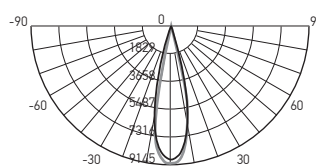

РЕГУЛИРУЕМЫЙ УГОЛ СВЕТОРАСПРЕДЕЛЕНИЯ
от 15° до 60°

ВЫСОКОЕ КАЧЕСТВО СВЕТА

Ra > 80, коэффициент пульсации менее 5%

РЕГУЛИРОВКА НАПРАВЛЕНИЯ СВЕТОВОГО ПОТОКА В ДВУХ ПЛОСКОСТЯХ

ТЕХНИЧЕСКИЕ ХАРАКТЕРИСТИКИ

- Источник света: светодиоды COB
- Тип шинпровода: однофазный
- Материал корпуса: алюминий
- Материал рассеивателя: поликарбонат
- Угол вращения прожектора: вокруг вертикальной оси 360°, вокруг горизонтальной оси 90°
- Угол светораспределения: 15–60°
- Индекс цветопередачи: Ra > 80
- Входное напряжение / частота: 180–250 В / 50–60 Гц
- Коэффициент пульсации: < 5 %
- Коэффициент мощности: cos φ > 0,60
- Температура эксплуатации: +1°...+55°С
- Срок службы светодиодов: 30 000 часов
- Гарантийный срок: 2 года

PTR 0728 ZOOM 15°

PTR 0728 ZOOM 60°

Код для заказа	Штрих-код	Артикул	Мощность, Вт	Цветовая темп., К	Световой поток, лм	Цвет корпуса	Размеры, АхВхС, мм	Вес, кг	Упак., шт.
НОВИНКА 5034358	4895205034358	PTR 0728 ZOOM 28w 3000K 15-60° BL IP40	28	3000	2520	черный	Ø80x170x130	0,405	1/40
НОВИНКА 5034341	4895205034341	PTR 0728 ZOOM 28w 3000K 15-60° WH IP40	28	3000	2520	белый	Ø80x170x130	0,405	1/40
5030534	4895205030534	PTR 0728 ZOOM 28w 4000K 15-60° BL IP40	28	4000	2520	черный	Ø80x170x130	0,405	1/40
5030558	4895205030558	PTR 0728 ZOOM 28w 4000K 15-60° WH IP40	28	4000	2520	белый	Ø80x170x130	0,405	1/40