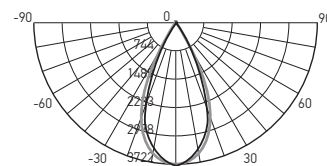

РЕГУЛИРУЕМЫЙ УГОЛ СВЕТОРАСПРЕДЕЛЕНИЯ
от 15° до 60°

ВЫСОКОЕ КАЧЕСТВО СВЕТА

Ra > 80, коэффициент пульсации менее 5%

РЕГУЛИРОВКА НАПРАВЛЕНИЯ СВЕТОВОГО ПОТОКА В ДВУХ ПЛОСКОСТЯХ

ТЕХНИЧЕСКИЕ ХАРАКТЕРИСТИКИ

- Источник света: светодиоды COB
- Тип шинпровода: однофазный
- Материал корпуса: алюминий
- Материал рассеивателя: поликарбонат
- Угол вращения прожектора: вокруг вертикальной оси 360°, вокруг горизонтальной оси 90°
- Угол светораспределения: 15–60°
- Индекс цветопередачи: Ra > 80
- Входное напряжение / частота: 180–250 В / 50–60 Гц
- Коэффициент пульсации: < 5 %
- Коэффициент мощности: cos φ > 0,60
- Температура эксплуатации: +1°...+55°С
- Срок службы светодиодов: 30 000 часов
- Гарантийный срок: 2 года

PTR 0728 ZOOM 15°

PTR 0728 ZOOM 60°

Код для заказа	Штрих-код	Артикул	Мощность, Вт	Цветовая темп., К	Световой поток, лм	Цвет корпуса	Размеры, АхВхС, мм	Вес, кг	Упак., шт.
НОВИНКА 5034358	4895205034358	PTR 0728 ZOOM 28w 3000K 15-60° BL IP40	28	3000	2520	черный	Ø80x170x130	0,405	1/40
НОВИНКА 5034341	4895205034341	PTR 0728 ZOOM 28w 3000K 15-60° WH IP40	28	3000	2520	белый	Ø80x170x130	0,405	1/40
5030534	4895205030534	PTR 0728 ZOOM 28w 4000K 15-60° BL IP40	28	4000	2520	черный	Ø80x170x130	0,405	1/40
5030558	4895205030558	PTR 0728 ZOOM 28w 4000K 15-60° WH IP40	28	4000	2520	белый	Ø80x170x130	0,405	1/40