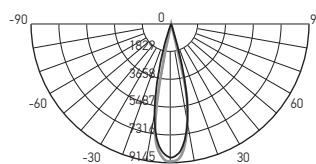

РЕГУЛИРУЕМЫЙ УГОЛ СВЕТОРАСПРЕДЕЛЕНИЯ
от 15° до 60°

ВЫСОКОЕ КАЧЕСТВО СВЕТА

Ra > 80, коэффициент пульсации менее 5%

РЕГУЛИРОВКА НАПРАВЛЕНИЯ СВЕТОВОГО ПОТОКА В ДВУХ ПЛОСКОСТЯХ

ТЕХНИЧЕСКИЕ ХАРАКТЕРИСТИКИ

- Источник света: светодиоды COB
- Тип шинпровода: однофазный
- Материал корпуса: алюминий
- Материал рассеивателя: поликарбонат
- Угол вращения прожектора: вокруг вертикальной оси 360°, вокруг горизонтальной оси 90°
- Угол светораспределения: 15–60°
- Индекс цветопередачи: Ra > 80
- Входное напряжение / частота: 180–250 В / 50–60 Гц
- Коэффициент пульсации: < 5 %
- Коэффициент мощности: cos φ > 0,60
- Температура эксплуатации: +1°...+55°С
- Срок службы светодиодов: 30 000 часов
- Гарантийный срок: 2 года

PTR 0728 ZOOM 15°

PTR 0728 ZOOM 60°

Код для заказа	Штрих-код	Артикул	Мощность, Вт	Цветовая темп., К	Световой поток, лм	Цвет корпуса	Размеры, АхВхС, мм	Вес, кг	Упак., шт.
НОВИНКА 5034358	4895205034358	PTR 0728 ZOOM 28w 3000K 15-60° BL IP40	28	3000	2520	черный	Ø80x170x130	0,405	1/40
НОВИНКА 5034341	4895205034341	PTR 0728 ZOOM 28w 3000K 15-60° WH IP40	28	3000	2520	белый	Ø80x170x130	0,405	1/40
5030534	4895205030534	PTR 0728 ZOOM 28w 4000K 15-60° BL IP40	28	4000	2520	черный	Ø80x170x130	0,405	1/40
5030558	4895205030558	PTR 0728 ZOOM 28w 4000K 15-60° WH IP40	28	4000	2520	белый	Ø80x170x130	0,405	1/40