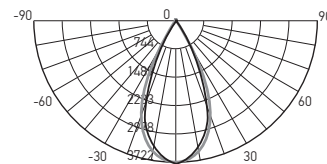

РЕГУЛИРУЕМЫЙ УГОЛ СВЕТОРАСПРЕДЕЛЕНИЯ
от 15° до 60°

ВЫСОКОЕ КАЧЕСТВО СВЕТА

Ra > 80, коэффициент пульсации менее 5%

РЕГУЛИРОВКА НАПРАВЛЕНИЯ СВЕТОВОГО ПОТОКА В ДВУХ ПЛОСКОСТЯХ

ТЕХНИЧЕСКИЕ ХАРАКТЕРИСТИКИ

- Источник света: светодиоды COB
- Тип шинпровода: однофазный
- Материал корпуса: алюминий
- Материал рассеивателя: поликарбонат
- Угол вращения прожектора: вокруг вертикальной оси 360°, вокруг горизонтальной оси 90°
- Угол светораспределения: 15–60°
- Индекс цветопередачи: Ra > 80
- Входное напряжение / частота: 180–250 В / 50–60 Гц
- Коэффициент пульсации: < 5 %
- Коэффициент мощности: cos φ > 0,60
- Температура эксплуатации: +1°...+55°С
- Срок службы светодиодов: 30 000 часов
- Гарантийный срок: 2 года

PTR 0728 ZOOM 15°

PTR 0728 ZOOM 60°

Код для заказа	Штрих-код	Артикул	Мощность, Вт	Цветовая темп., К	Световой поток, лм	Цвет корпуса	Размеры, АхВхС, мм	Вес, кг	Упак., шт.
НОВИНКА 5034358	4895205034358	PTR 0728 ZOOM 28w 3000K 15-60° BL IP40	28	3000	2520	черный	Ø80x170x130	0,405	1/40
НОВИНКА 5034341	4895205034341	PTR 0728 ZOOM 28w 3000K 15-60° WH IP40	28	3000	2520	белый	Ø80x170x130	0,405	1/40
5030534	4895205030534	PTR 0728 ZOOM 28w 4000K 15-60° BL IP40	28	4000	2520	черный	Ø80x170x130	0,405	1/40
5030558	4895205030558	PTR 0728 ZOOM 28w 4000K 15-60° WH IP40	28	4000	2520	белый	Ø80x170x130	0,405	1/40