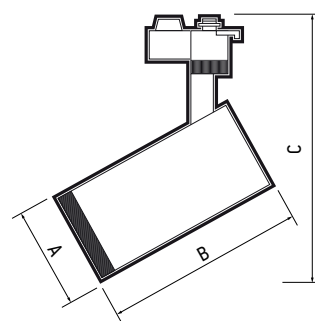

РЕГУЛИРУЕМЫЙ УГОЛ СВЕТОРАСПРЕДЕЛЕНИЯ
от 15° до 60°

ВЫСОКОЕ КАЧЕСТВО СВЕТА

Ra > 80, коэффициент пульсации менее 5%

РЕГУЛИРОВКА НАПРАВЛЕНИЯ СВЕТОВОГО ПОТОКА В ДВУХ ПЛОСКОСТЯХ

ТЕХНИЧЕСКИЕ ХАРАКТЕРИСТИКИ

- Источник света: светодиоды COB
- Тип шинпровода: однофазный
- Материал корпуса: алюминий
- Материал рассеивателя: поликарбонат
- Угол вращения прожектора: вокруг вертикальной оси 360°, вокруг горизонтальной оси 90°
- Угол светораспределения: 15–60°
- Индекс цветопередачи: Ra > 80
- Входное напряжение / частота: 180–250 В / 50–60 Гц
- Коэффициент пульсации: < 5 %
- Коэффициент мощности: cos φ > 0,60
- Температура эксплуатации: +1°...+55°С
- Срок службы светодиодов: 30 000 часов
- Гарантийный срок: 2 года

PTR 0728 ZOOM 15°

PTR 0728 ZOOM 60°

Код для заказа	Штрих-код	Артикул	Мощность, Вт	Цветовая темп., К	Световой поток, лм	Цвет корпуса	Размеры, АхВхС, мм	Вес, кг	Упак., шт.
НОВИНКА 5034358	4895205034358	PTR 0728 ZOOM 28w 3000K 15-60° BL IP40	28	3000	2520	черный	Ø80x170x130	0,405	1/40
НОВИНКА 5034341	4895205034341	PTR 0728 ZOOM 28w 3000K 15-60° WH IP40	28	3000	2520	белый	Ø80x170x130	0,405	1/40
5030534	4895205030534	PTR 0728 ZOOM 28w 4000K 15-60° BL IP40	28	4000	2520	черный	Ø80x170x130	0,405	1/40
5030558	4895205030558	PTR 0728 ZOOM 28w 4000K 15-60° WH IP40	28	4000	2520	белый	Ø80x170x130	0,405	1/40