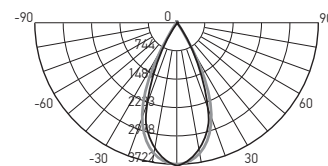

РЕГУЛИРУЕМЫЙ УГОЛ СВЕТОРАСПРЕДЕЛЕНИЯ
от 15° до 60°

ВЫСОКОЕ КАЧЕСТВО СВЕТА

Ra > 80, коэффициент пульсации менее 5%

РЕГУЛИРОВКА НАПРАВЛЕНИЯ СВЕТОВОГО ПОТОКА В ДВУХ ПЛОСКОСТЯХ

ТЕХНИЧЕСКИЕ ХАРАКТЕРИСТИКИ

- Источник света: светодиоды COB
- Тип шинпровода: однофазный
- Материал корпуса: алюминий
- Материал рассеивателя: поликарбонат
- Угол вращения прожектора: вокруг вертикальной оси 360°, вокруг горизонтальной оси 90°
- Угол светораспределения: 15–60°
- Индекс цветопередачи: Ra > 80
- Входное напряжение / частота: 180–250 В / 50–60 Гц
- Коэффициент пульсации: < 5 %
- Коэффициент мощности: cos φ > 0,60
- Температура эксплуатации: +1°...+55°С
- Срок службы светодиодов: 30 000 часов
- Гарантийный срок: 2 года

PTR 0728 ZOOM 15°

PTR 0728 ZOOM 60°

Код для заказа	Штрих-код	Артикул	Мощность, Вт	Цветовая темп., К	Световой поток, лм	Цвет корпуса	Размеры, АхВхС, мм	Вес, кг	Упак., шт.
НОВИНКА 5034358	4895205034358	PTR 0728 ZOOM 28w 3000K 15-60° BL IP40	28	3000	2520	черный	Ø80x170x130	0,405	1/40
НОВИНКА 5034341	4895205034341	PTR 0728 ZOOM 28w 3000K 15-60° WH IP40	28	3000	2520	белый	Ø80x170x130	0,405	1/40
5030534	4895205030534	PTR 0728 ZOOM 28w 4000K 15-60° BL IP40	28	4000	2520	черный	Ø80x170x130	0,405	1/40
5030558	4895205030558	PTR 0728 ZOOM 28w 4000K 15-60° WH IP40	28	4000	2520	белый	Ø80x170x130	0,405	1/40