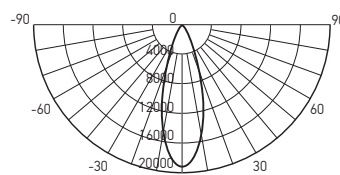

ТЕХНИЧЕСКИЕ ХАРАКТЕРИСТИКИ

- Источник света: светодиоды COB
- Тип шинопровода: однофазный
- Материал корпуса: алюминий
- Материал рассеивателя: стекло
- Угол вращения прожектора: вокруг вертикальной оси 360°, вокруг горизонтальной оси 330°
- Угол светораспределения: 24°
- Индекс цветопередачи: Ra > 80
- Входное напряжение / частота: 180–250 В / 50–60 Гц
- Коэффициент пульсации: < 5 %

- Коэффициент мощности: cos φ > 0,60
- Температура эксплуатации: +1°...+55°С
- Срок службы светодиодов: 30 000 часов
- Гарантийный срок: 2 года

PTR 0130 30w