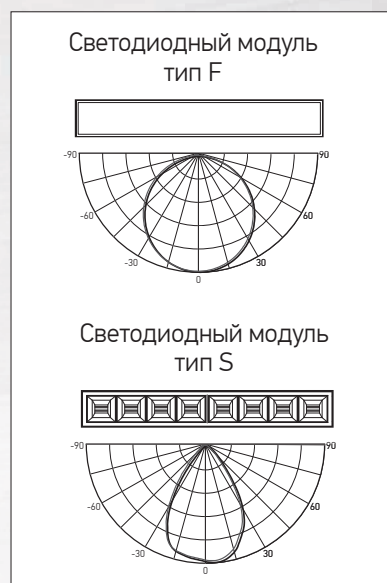

Трековые прожекторы (светильники) светодиодные PTR 22R 1F2S

Предназначены для освещения офисно-административных, коммерческих и бытовых помещений (торговых и выставочных центров, автосалонов, ресторанов, кафе, отелей, музеев, бутиков, салонов красоты и др.)

НЕЗАВИСИМОЕ ВРАЩЕНИЕ КАЖДОГО МОДУЛЯ

КОМБИНИРОВАННЫЕ МОДУЛИ

ЗАЛИВАЮЩЕЕ И АКЦЕНТНОЕ ОСВЕЩЕНИЕ