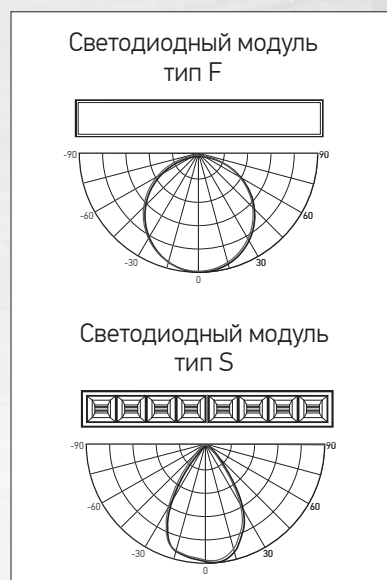

Трековые прожекторы (светильники) светодиодные PTR 22R 1F2S

Предназначены для освещения офисно-административных, коммерческих и бытовых помещений (торговых и выставочных центров, автосалонов, ресторанов, кафе, отелей, музеев, бутиков, салонов красоты и др.)

НЕЗАВИСИМОЕ ВРАЩЕНИЕ КАЖДОГО МОДУЛЯ

КОМБИНИРОВАННЫЕ МОДУЛИ

ЗАЛИВАЮЩЕЕ И АКЦЕНТНОЕ ОСВЕЩЕНИЕ