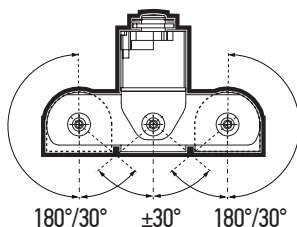

### ТЕХНИЧЕСКИЕ ХАРАКТЕРИСТИКИ

- Источник света: светодиоды SMD3030
- Тип адаптора: для однофазного шинопровода
- Материал корпуса: алюминий
- Материал рассеивателя: поликарбонат
- Материал рефлектора: хромированный поликарбонат
- Угол поворота боковых модулей: 180°/30°
- Угол поворота центрального модуля: ±30°
- Индекс цветопередачи: Ra > 85
- Входное напряжение: ~180–250
- Коэффициент пульсации: < 5 %
- Температура эксплуатации: +1°...+55°С
- Срок службы светодиодов: 30 000 часов
- Гарантийный срок: 2 года