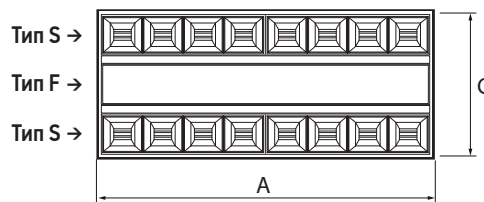

### ТЕХНИЧЕСКИЕ ХАРАКТЕРИСТИКИ

- Источник света: светодиоды SMD3030
- Тип адаптора: для однофазного шинопровода
- Материал корпуса: алюминий
- Материал рассеивателя: поликарбонат
- Материал рефлектора: хромированный поликарбонат
- Угол поворота боковых модулей: 180°/30°
- Угол поворота центрального модуля: ±30°
- Индекс цветопередачи: Ra > 85
- Входное напряжение: ~180–250
- Коэффициент пульсации: < 5 %
- Температура эксплуатации: +1°...+55°С
- Срок службы светодиодов: 30 000 часов
- Гарантийный срок: 2 года