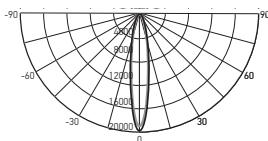

ТЕХНИЧЕСКИЕ ХАРАКТЕРИСТИКИ

- Тип шинпровода: однофазный
- Источник света: светодиоды COB
- Материал корпуса: алюминий
- Материал рассеивателя: поликарбонат
- Угол светораспределения: 24°
- Индекс цветопередачи: Ra > 80
- Входное напряжение: ~180–250
- Коэффициент пульсации: < 5 %
- Диапазон рабочих температур: +1°...+55°С
- Срок службы: 30 000 часов
- Гарантийный срок: 2 года