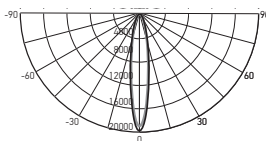

ТЕХНИЧЕСКИЕ ХАРАКТЕРИСТИКИ

- Тип шинпровода: однофазный
- Источник света: светодиоды COB
- Материал корпуса: алюминий
- Материал рассеивателя: поликарбонат
- Угол светораспределения: 24°
- Индекс цветопередачи: Ra > 80
- Входное напряжение: ~180–250
- Коэффициент пульсации: < 5 %
- Диапазон рабочих температур: +1°...+55°С
- Срок службы: 30 000 часов
- Гарантийный срок: 2 года