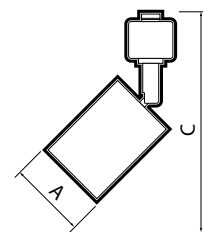

\* Адаптер для подключения к однофазному шинному проводу является конструктивным элементом прожектора.

PTR 24 GU10

PTR 25 GU10

PTR 26 GU10

Код для заказа	Штрих-код	Артикул	Материал корпуса	Цвет корпуса	Рекомендуемые источники света	Размеры, АхВхС / ØАхС, мм	Вес, кг	Упак., шт.
5037830	4895205037830	<b>PTR 24 GU10 BL 230V IP20</b>	сталь	черный		60x95x140	0,300	1/50
5037892	4895205037892	<b>PTR 24 GU10 WH 230V IP20</b>	сталь	белый		60x95x140	0,300	1/50
5037939	4895205037939	<b>PTR 25 GU10 BL 230V IP20</b>	сталь	черный		60x95x140	0,300	1/50
5037953	4895205037953	<b>PTR 25 GU10 WH 230V IP20</b>	сталь	белый		60x95x140	0,300	1/50
5037984	4895205037984	<b>PTR 26 GU10 BL 230V IP20</b>	алюминий	черный	PLED -DIM GU10 PLED-SP GU10	Ø56x165	0,600	1/50
5038004	4895205038004	<b>PTR 26 GU10 WH 230V IP20</b>	алюминий	белый		Ø56x165	0,600	1/50
5038035	4895205038035	<b>PTR 26 GU10 CH 230V IP20</b>	алюминий	хром		Ø56x165	0,600	1/50
5038059	4895205038059	<b>PTR 26 GU10 GL 230V IP20</b>	алюминий	золотой		Ø56x165	0,600	1/50
5038073	4895205038073	<b>PTR 26 GU10 SG 230V IP20</b>	алюминий	матовый золотой		Ø56x165	0,600	1/50
5038097	4895205038097	<b>PTR 26 GU10 SN 230V IP20</b>	алюминий	матовый никель		Ø56x165	0,600	1/50
5039124	4895205039124	<b>PTR 27 GU5.3 WH 230V IP20</b>	сталь	белый	PLED-SP JCDR PLED-DIM JCDR PLED-ECO JCDR	Ø60x95x140	0,300	1/50
5039148	4895205039148	<b>PTR 27 GU5.3 BL 230V IP20</b>	сталь	черный		Ø60x95x140	0,300	1/50