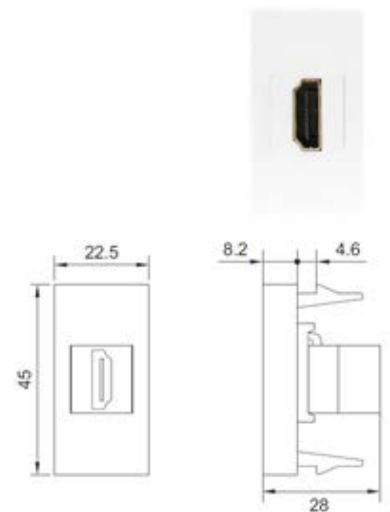

НОВИНКИ В АССОРТИМЕНТЕ DONEL

Donel Розетка HDMI

Розетка Donel HDMI стандарта 45x45

Артикул: DECF29W

Наименование: Donel Розетка HDMI, 1мод., бел. (22.5x45мм)

Цвет: белый

Область применения: для подключения мультимедийных устройств, для передачи звуковых и графических данных между устройствами

Для подключения розетки использовать кабель с разъемом HDMI

Розетки Donel стандарта 45x45