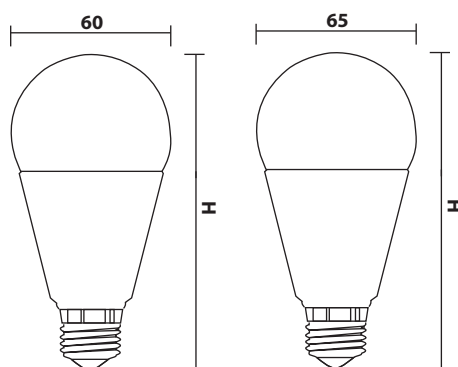

Светодиодная лампа FL-LED A60 / A65

Светодиодные энергосберегающие лампы FL-LED A60 / A65 предназначены для общего освещения. Лампы полностью повторяют форму и размеры классических ламп накаливания типа "груша", поэтому могут быть использованы в любых светильниках, в которых используются лампы такого типа. FL-LED A60 представлена в мощностях: 7Вт, 9Вт, 11Вт, 14Вт, 18Вт; FL-LED A65: 22Вт, 26Вт и трёх цветовых температурах излучаемого света - 2700К, 4200К и 6400К. Компактные размеры, современный дизайн, низкое энергопотребление, большой срок службы, высокая светоотдача. Наши лампы обеспечивают до 90% сохранения электроэнергии.

МОДЕЛЬ	МОЩНОСТЬ (Вт)	СВЕТОВОЙ ПОТОК (Лм)	Н ВЫСОТА (мм)	УГОЛ ИЗЛУЧЕНИЯ	ЦВЕТОВАЯ ТЕМПЕРАТУРА (К)	ЦОКОЛЬ	НАПРЯЖЕНИЕ (В)	ШТРИХКОД	ВЕС (г)	КОЛ-ВО В УПАКОВКЕ
FL-LED A60 7W E27 2700K/4200K/6400K	7	670	109	140°	2700/4200/6400	E27	220-240	4657352605009/605016/605023	45	50
FL-LED A60 9W E27 2700K/4200K/6400K	9	860	109	140°	2700/4200/6400	E27	220-240	4657352611406/611413/611420	50	50
FL-LED A60 11W E27 2700K/4200K/6400K	11	1060	109	140°	2700/4200/6400	E27	220-240	4657352605030/605047/605054	50	50
FL-LED A60 14W E27 2700K/4200K/6400K	14	1360	118	140°	2700/4200/6400	E27	220-240	4657352605061/605078/605085	55	50
FL-LED A60 18W E27 2700K/4200K/6400K	18	1650	120	140°	2700/4200/6400	E27	220-240	4657352608628/608635/608642	55	50
FL-LED A65 22W E27 2700K/4200K/6400K	22	2020	133	140°	2700/4200/6400	E27	220-240	4657352609151/609168/609175	100	100
FL-LED A65 26W E27 2700K/4200K/6400K	26	2400	133	140°	2700/4200/6400	E27	220-240	4657352611437/611444/611451	100	100