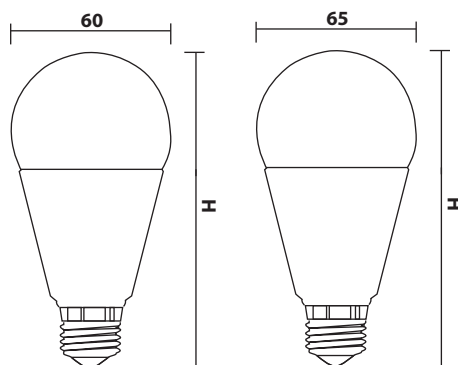

LED

30 лет*

E27

СЕРИЯ

FL-LED A60 / A65

МОЩНОСТЬ	7Вт / 9Вт / 11Вт / 14Вт / 18Вт / 22Вт / 26Вт
СВЕТОВОЙ ПОТОК	670Лм / 860Лм / 1060Лм / 1360Лм / 1650Лм / 2020Лм / 2400Лм
ЦВЕТОВАЯ ТЕМПЕРАТУРА	2700К / 4200К / 6400К
ПОДКЛЮЧЕНИЕ	220В-240В
ЦОКОЛЬ	E27
ЕЕС	A+
УГОЛ ИЗЛУЧЕНИЯ	180°
ИНДЕКС ЦВЕТОПЕРЕДАЧИ	RA≥80
СРЕДНИЙ СРОК СЛУЖБЫ	30 ЛЕТ (ПРИ РАБОТЕ ОКОЛО 3-Х Ч/ДЕНЬ)
ТЕМПЕРАТУРНЫЙ ДИАПАЗОН ЭКСПЛУАТАЦИИ	ОТ +1°С ДО +30°С (ВНУТРИ ПОМЕЩЕНИЙ)

МОДЕЛЬ	МОЩНОСТЬ (Вт)	СВЕТОВОЙ ПОТОК (Лм)	Н ВЫСОТА (мм)	УГОЛ ИЗЛУЧЕНИЯ	ЦВЕТОВАЯ ТЕМПЕРАТУРА (К)	ЦОКОЛЬ	НАПРЯЖЕНИЕ (В)	ШТРИХКОД	ВЕС (г)	КОЛ-ВО В УПАКОВКЕ
FL-LED A60 7W E27 2700K/4200K/6400K	7	670	109	140°	2700/4200/6400	E27	220-240	4657352605009/605016/605023	45	50
FL-LED A60 9W E27 2700K/4200K/6400K	9	860	109	140°	2700/4200/6400	E27	220-240	4657352611406/611413/611420	50	50
FL-LED A60 11W E27 2700K/4200K/6400K	11	1060	109	140°	2700/4200/6400	E27	220-240	4657352605030/605047/605054	50	50
FL-LED A60 14W E27 2700K/4200K/6400K	14	1360	118	140°	2700/4200/6400	E27	220-240	4657352605061/605078/605085	55	50
FL-LED A60 18W E27 2700K/4200K/6400K	18	1650	120	140°	2700/4200/6400	E27	220-240	4657352608628/608635/608642	55	50
FL-LED A65 22W E27 2700K/4200K/6400K	22	2020	133	140°	2700/4200/6400	E27	220-240	4657352609151/609168/609175	100	100
FL-LED A65 26W E27 2700K/4200K/6400K	26	2400	133	140°	2700/4200/6400	E27	220-240	4657352611437/611444/611451	100	100