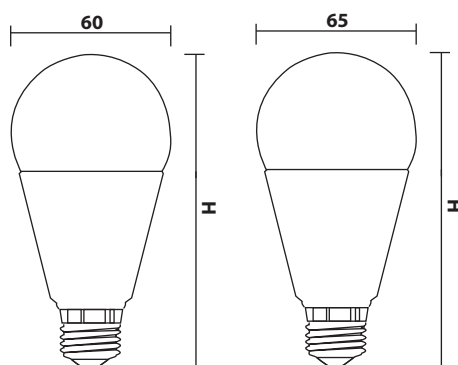

LED

30 лет*

E27

СЕРИЯ

FL-LED A60 / A65

МОЩНОСТЬ	7Вт / 9Вт / 11Вт / 14Вт / 18Вт / 22Вт / 26Вт
СВЕТОВОЙ ПОТОК	670Лм / 860Лм / 1060Лм / 1360Лм / 1650Лм / 2020Лм / 2400Лм
ЦВЕТОВАЯ ТЕМПЕРАТУРА	2700К / 4200К / 6400К
ПОДКЛЮЧЕНИЕ	220В-240В
ЦОКОЛЬ	E27
ЕЕС	A+
УГОЛ ИЗЛУЧЕНИЯ	180°
ИНДЕКС ЦВЕТОПЕРЕДАЧИ	RA≥80
СРЕДНИЙ СРОК СЛУЖБЫ	30 ЛЕТ (ПРИ РАБОТЕ ОКОЛО 3-Х Ч/ДЕНЬ)
ТЕМПЕРАТУРНЫЙ ДИАПАЗОН ЭКСПЛУАТАЦИИ	ОТ +1°С ДО +30°С (ВНУТРИ ПОМЕЩЕНИЙ)

МОДЕЛЬ	МОЩНОСТЬ (Вт)	СВЕТОВОЙ ПОТОК (Лм)	Н ВЫСОТА (мм)	УГОЛ ИЗЛУЧЕНИЯ	ЦВЕТОВАЯ ТЕМПЕРАТУРА (К)	ЦОКОЛЬ	НАПРЯЖЕНИЕ (В)	ШТРИХКОД	ВЕС (г)	КОЛ-ВО В УПАКОВКЕ
FL-LED A60 7W E27 2700K/4200K/6400K	7	670	109	140°	2700/4200/6400	E27	220-240	4657352605009/605016/605023	45	50
FL-LED A60 9W E27 2700K/4200K/6400K	9	860	109	140°	2700/4200/6400	E27	220-240	4657352611406/611413/611420	50	50
FL-LED A60 11W E27 2700K/4200K/6400K	11	1060	109	140°	2700/4200/6400	E27	220-240	4657352605030/605047/605054	50	50
FL-LED A60 14W E27 2700K/4200K/6400K	14	1360	118	140°	2700/4200/6400	E27	220-240	4657352605061/605078/605085	55	50
FL-LED A60 18W E27 2700K/4200K/6400K	18	1650	120	140°	2700/4200/6400	E27	220-240	4657352608628/608635/608642	55	50
FL-LED A65 22W E27 2700K/4200K/6400K	22	2020	133	140°	2700/4200/6400	E27	220-240	4657352609151/609168/609175	100	100
FL-LED A65 26W E27 2700K/4200K/6400K	26	2400	133	140°	2700/4200/6400	E27	220-240	4657352611437/611444/611451	100	100